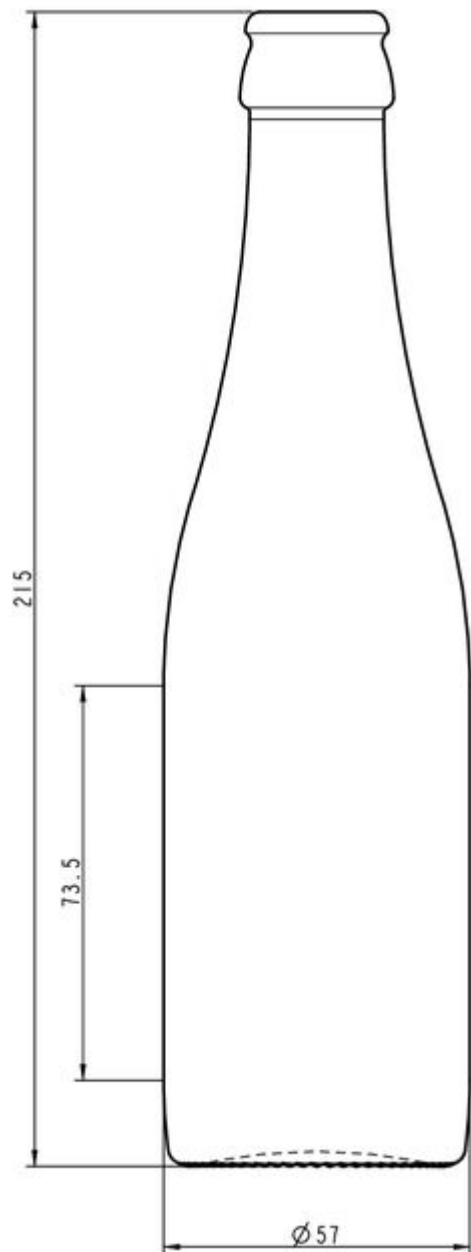

COLORES DISPONIBLES

Verde Georgia

ESPECIFICACIONES TÉCNICAS

Código de producto	170531
Capacidad	25.0 cl
Capacidad hasta el borde	26.5 cl
Altura	215.0 mm
Diámetro	57.0 mm
Forma	Cilíndrica
Acabado	Tapón corona
Protección de etiqueta	No
Retornable	No
Peso	260 g
País	Alemania

ESPECIFICACIONES DE LOS ENVASES

Recipientes por palé	2870
Capas por palé	7
Anchura del palé	1000 mm
Fondo del palé	1200 mm
Altura del palé	1679 mm
Peso bruto del palé	777.00 kg

i Existen otras especificaciones de envases disponibles previa solicitud.