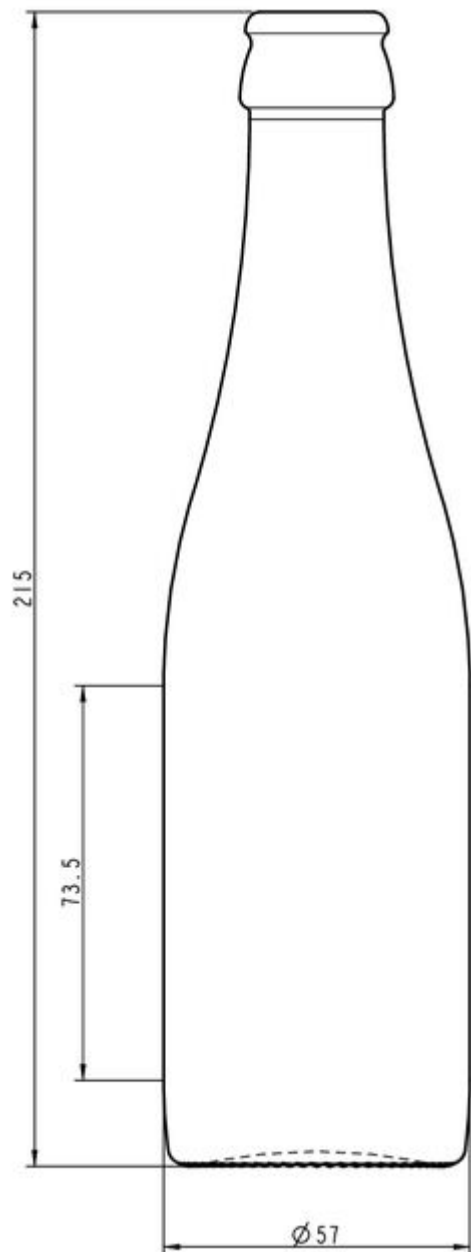

### ESPECIFICACIONES TÉCNICAS

Código de producto	170531
Capacidad	25.0 cl
Capacidad hasta el borde	26.5 cl
Altura	215.0 mm
Diámetro	57.0 mm
Forma	Cilíndrica
Acabado	Tapón corona
Protección de etiqueta	No
Retornable	No
Peso	260 g
País	Alemania

### ESPECIFICACIONES DE LOS ENVASES

Recipientes por palé	2870
Capas por palé	7
Anchura del palé	1000 mm
Fondo del palé	1200 mm
Altura del palé	1679 mm
Peso bruto del palé	777.00 kg

**i** Existen otras especificaciones de envases disponibles previa solicitud.