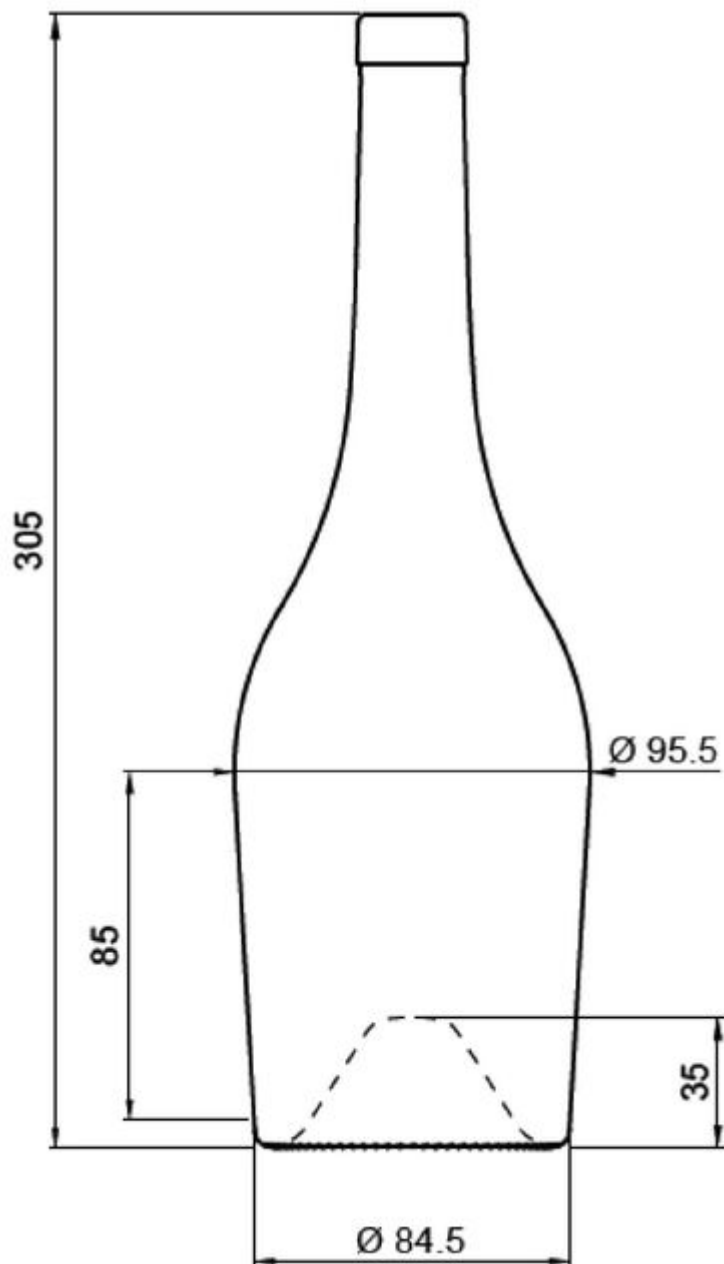

T0170542

75 CL GARANCE

COLORES DISPONIBLES

-  Extra blanco
-  Roble

ESPECIFICACIONES TÉCNICAS

Código de producto	170542
Capacidad	75.0 cl
Capacidad hasta el borde	77.0 cl
Altura	305.0 mm
Diámetro	95.5 mm
Forma	Cilíndrica
Acabado	Corcho / Vinolok
Protección de etiqueta	No
Retornable	No
Peso	640 g
País	Francia

ESPECIFICACIONES DE LOS ENVASES

Recipientes por palé	864
Capas por palé	6
Anchura del palé	1000 mm
Fondo del palé	1200 mm
Altura del palé	1998 mm
Peso bruto del palé	587.00 kg

i Existen otras especificaciones de envases disponibles previa solicitud.