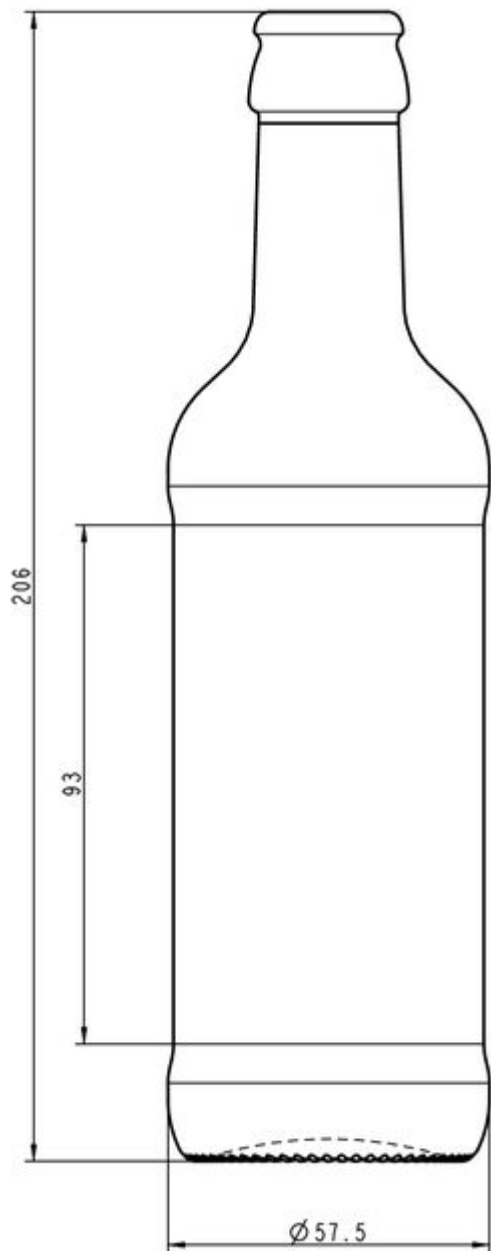

COLORES DISPONIBLES

ESPECIFICACIONES TÉCNICAS

Código de producto	180021
Capacidad	25.0 cl
Capacidad hasta el borde	26.5 cl
Altura	206.0 mm
Diámetro	57.5 mm
Forma	Cilíndrica
Acabado	Tapón corona
Protección de etiqueta	Sí
Retornable	No
Peso	260 g
País	Alemania

ESPECIFICACIONES DE LOS ENVASES

Recipientes por palé	3200
Capas por palé	8
Anchura del palé	1000 mm
Fondo del palé	1200 mm
Altura del palé	1825 mm
Peso bruto del palé	870.00 kg

i Existen otras especificaciones de envases disponibles previa solicitud.