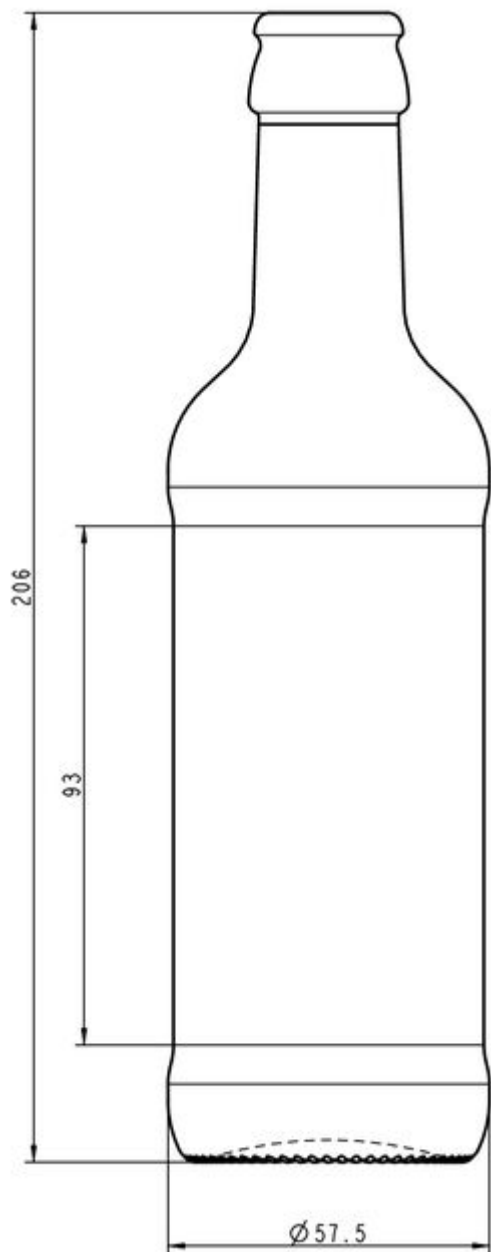

25CL BB WATER MW

COLORES DISPONIBLES

Blanco

ESPECIFICACIONES TÉCNICAS

| | |
|--------------------------|--------------|
| Código de producto | 180021 |
| Capacidad | 25.0 cl |
| Capacidad hasta el borde | 26.5 cl |
| Altura | 206.0 mm |
| Diámetro | 57.5 mm |
| Forma | Cilíndrica |
| Acabado | Tapón corona |
| Protección de etiqueta | Sí |
| Retornable | No |
| Peso | 260 g |
| País | Alemania |

ESPECIFICACIONES DE LOS ENVASES

| | |
|----------------------|-----------|
| Recipientes por palé | 3200 |
| Capas por palé | 8 |
| Anchura del palé | 1000 mm |
| Fondo del palé | 1200 mm |
| Altura del palé | 1825 mm |
| Peso bruto del palé | 870.00 kg |