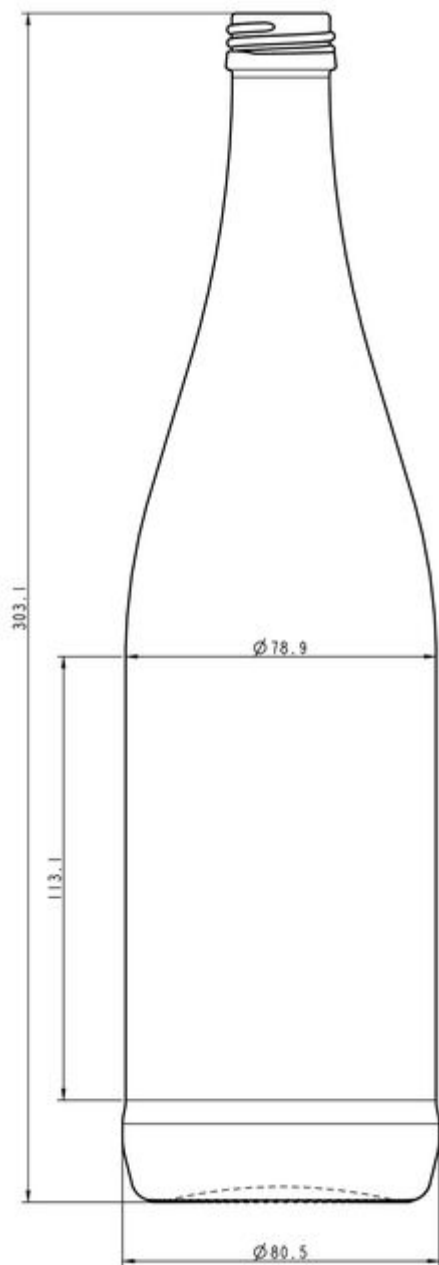

# 75CL NRW AFG MW

COLORES DISPONIBLES

Blanco

### ESPECIFICACIONES TÉCNICAS

Código de producto	180356
Capacidad	75.0 cl
Capacidad hasta el borde	78.0 cl
Altura	303.1 mm
Diámetro	80.5 mm
Forma	Cilíndrica
Acabado	Rosca
Protección de etiqueta	Sí
Retornable	Sí
Peso	550 g
País	Alemania

### ESPECIFICACIONES DE LOS ENVASES

Recipientes por palé	1176
Capas por palé	6
Anchura del palé	1000 mm
Fondo del palé	1200 mm
Altura del palé	1990 mm
Peso bruto del palé	679.00 kg

**i** Existen otras especificaciones de envases disponibles previa solicitud.