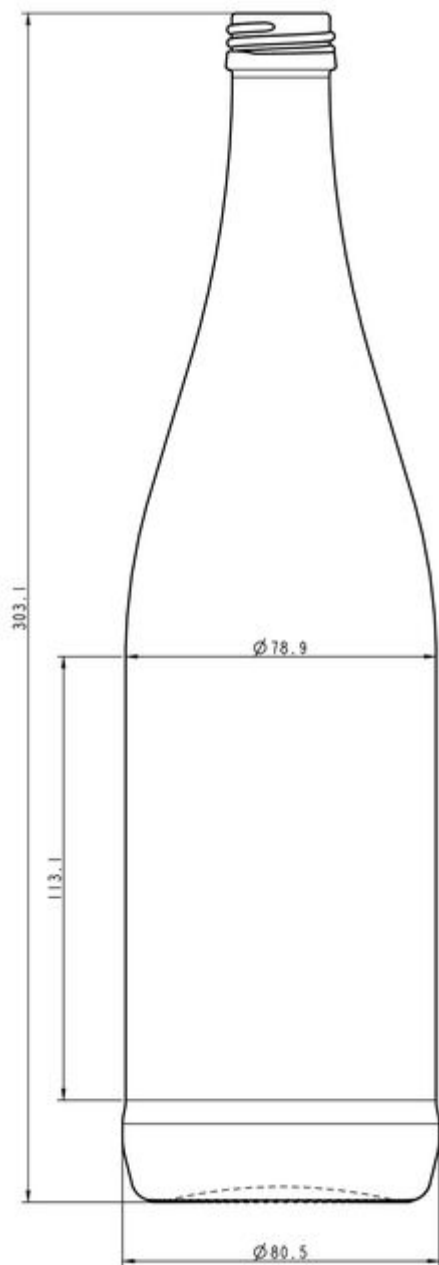

COLORES DISPONIBLES

Blanco

ESPECIFICACIONES TÉCNICAS

Código de producto	180356
Capacidad	75.0 cl
Capacidad hasta el borde	78.0 cl
Altura	303.1 mm
Diámetro	80.5 mm
Forma	Cilíndrica
Acabado	Rosca
Protección de etiqueta	Sí
Retornable	Sí
Peso	550 g
País	Alemania

ESPECIFICACIONES DE LOS ENVASES

Recipientes por palé	1176
Capas por palé	6
Anchura del palé	1000 mm
Fondo del palé	1200 mm
Altura del palé	1990 mm
Peso bruto del palé	679.00 kg

i Existen otras especificaciones de envases disponibles previa solicitud.