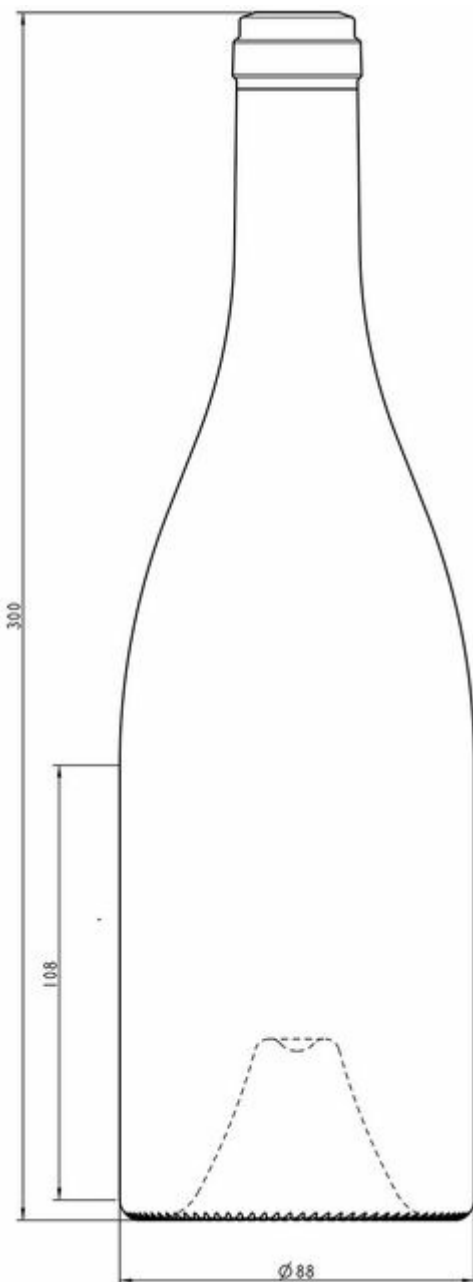

COLECCIÓN
VINOS TRANQUILOS

FAMILIA BORGOÑAS

Formas ilustres que evocan los viñedos más prestigiosos.

ROBLE

T0180475

75CL BG DISTINCTION

COLORES DISPONIBLES

Roble

ESPECIFICACIONES TÉCNICAS

Código de producto	180475
Capacidad	75.0 cl
Capacidad hasta el borde	77.0 cl
Altura	300.0 mm
Diámetro	88.4 mm
Forma	Cilíndrica
Acabado	Corcho
Protección de etiqueta	No
Retornable	No
Peso	800 g
País	Francia

ESPECIFICACIONES DE LOS ENVASES

Recipientes por palé	1002
Capas por palé	6
Anchura del palé	1000 mm
Fondo del palé	1200 mm
Altura del palé	1968 mm
Peso bruto del palé	834.00 kg

i Existen otras especificaciones de envases disponibles previa solicitud.