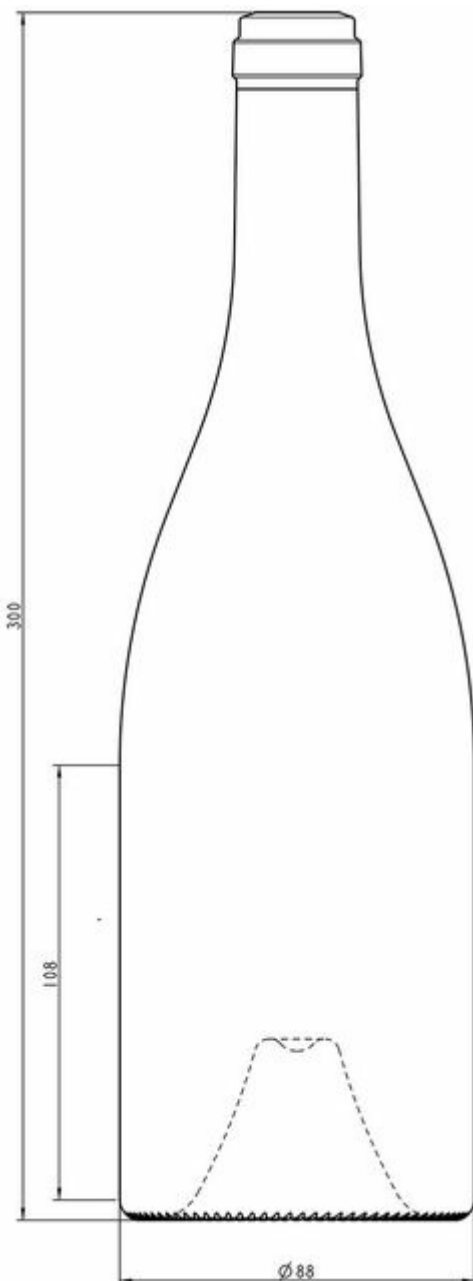

## 75CL BG DISTINCTION

COLORES DISPONIBLES

Roble

### ESPECIFICACIONES TÉCNICAS

Código de producto	180475
Capacidad	75.0 cl
Capacidad hasta el borde	77.0 cl
Altura	300.0 mm
Diámetro	88.4 mm
Forma	Cilíndrica
Acabado	Corcho
Protección de etiqueta	No
Retornable	No
Peso	800 g
País	Francia

### ESPECIFICACIONES DE LOS ENVASES

Recipientes por palé	1002
Capas por palé	6
Anchura del palé	1000 mm
Fondo del palé	1200 mm
Altura del palé	1968 mm
Peso bruto del palé	834.00 kg

**i** Existen otras especificaciones de envases disponibles previa solicitud.