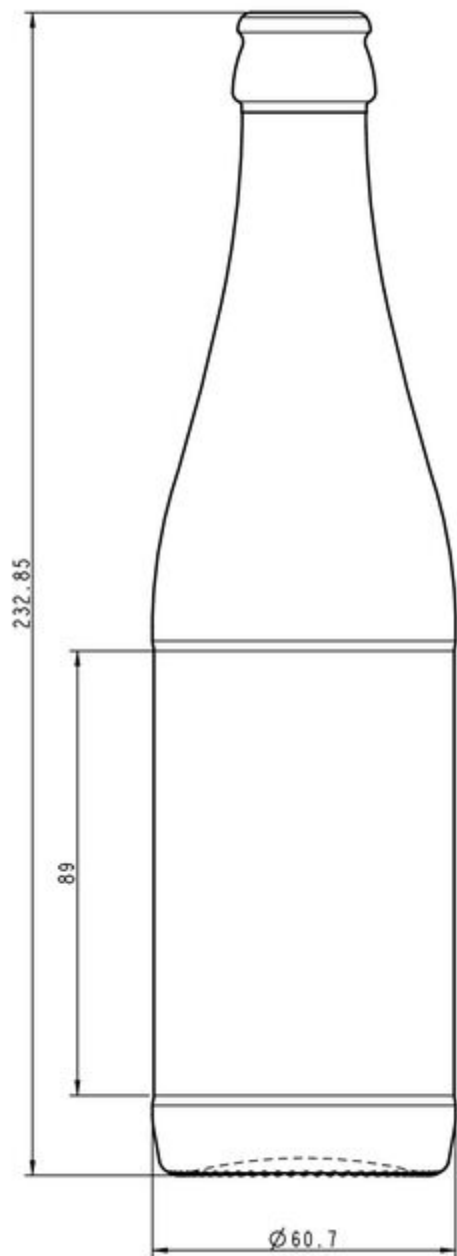

COLORES DISPONIBLES

Blanco

ESPECIFICACIONES TÉCNICAS

Código de producto	180850
Capacidad	33.0 cl
Capacidad hasta el borde	34.5 cl
Altura	232.9 mm
Diámetro	60.7 mm
Forma	Cilíndrica
Acabado	Tapón corona
Protección de etiqueta	Sí
Retornable	Sí
Peso	295 g
País	Alemania

ESPECIFICACIONES DE LOS ENVASES

Recipientes por palé	1444
Capas por palé	4
Anchura del palé	1000 mm
Fondo del palé	1200 mm
Altura del palé	1096 mm
Peso bruto del palé	459.00 kg

i Existen otras especificaciones de envases disponibles previa solicitud.