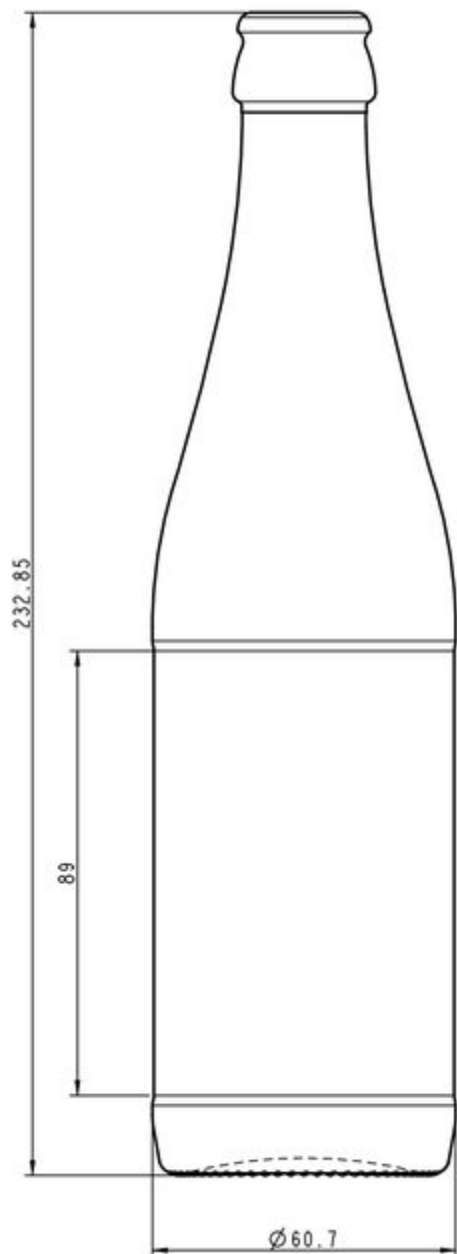

ESPECIFICACIONES TÉCNICAS

Código de producto	180850
Capacidad	33.0 cl
Capacidad hasta el borde	34.5 cl
Altura	232.9 mm
Diámetro	60.7 mm
Forma	Cilíndrica
Acabado	Tapón corona
Protección de etiqueta	Sí
Retornable	Sí
Peso	295 g
País	Alemania

ESPECIFICACIONES DE LOS ENVASES

Recipientes por palé	1444
Capas por palé	4
Anchura del palé	1000 mm
Fondo del palé	1200 mm
Altura del palé	1096 mm
Peso bruto del palé	459.00 kg

i Existen otras especificaciones de envases disponibles previa solicitud.