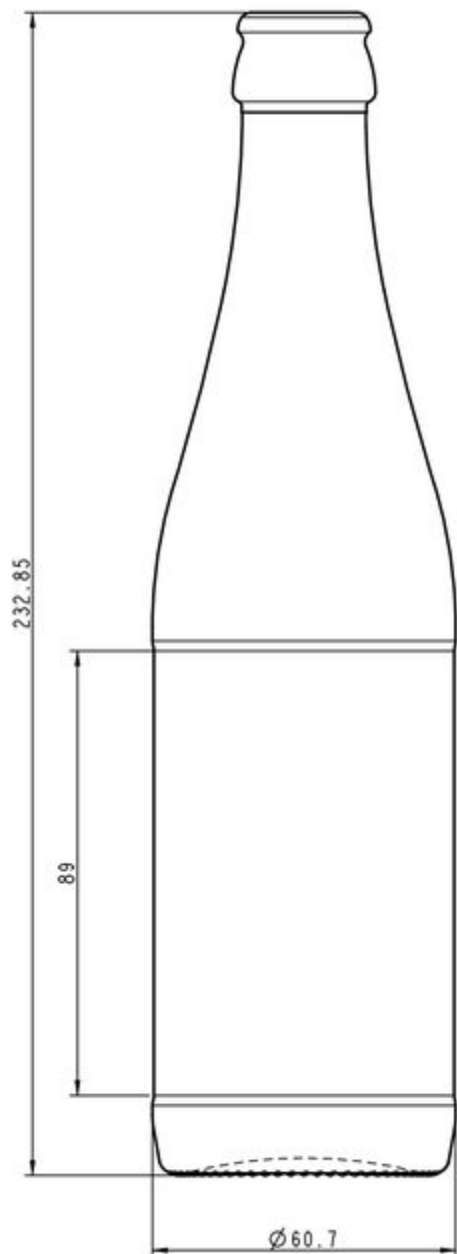

33CL VICHY

COLORES DISPONIBLES

Blanco

ESPECIFICACIONES TÉCNICAS

Código de producto	180850
Capacidad	33.0 cl
Capacidad hasta el borde	34.5 cl
Altura	232.9 mm
Diámetro	60.7 mm
Forma	Cilíndrica
Acabado	Tapón corona
Protección de etiqueta	Sí
Retornable	Sí
Peso	295 g
País	Alemania

ESPECIFICACIONES DE LOS ENVASES

Recipientes por palé	1444
Capas por palé	4
Anchura del palé	1000 mm
Fondo del palé	1200 mm
Altura del palé	1096 mm
Peso bruto del palé	459.00 kg

i Existen otras especificaciones de envases disponibles previa solicitud.