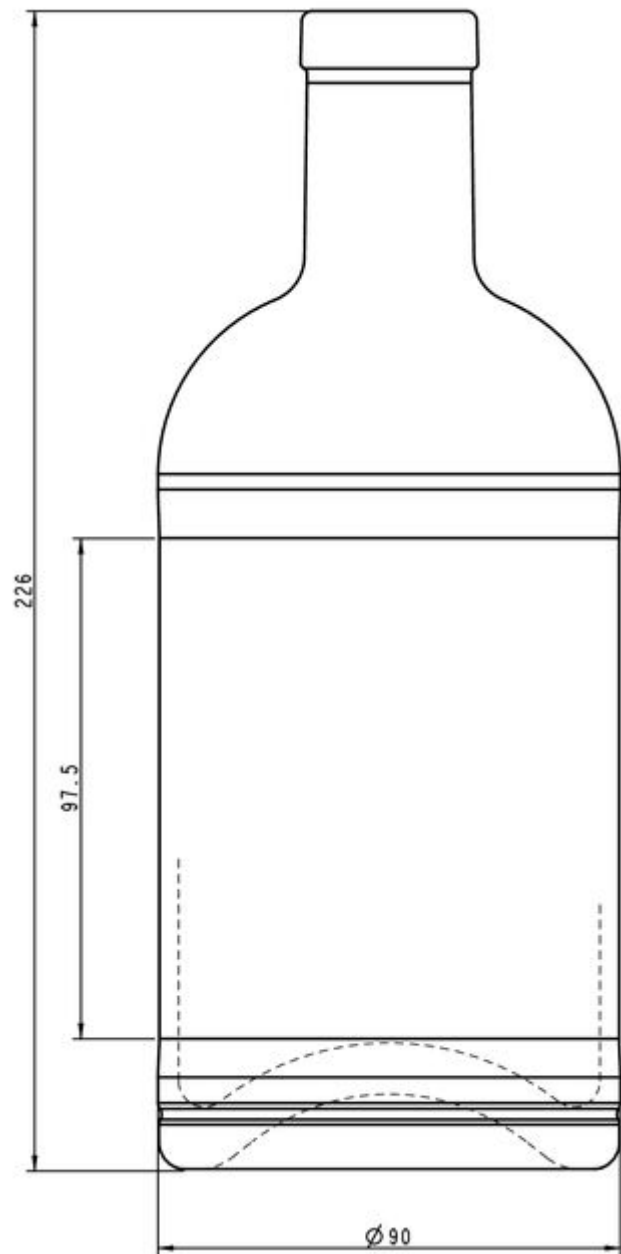

ESPECIFICACIONES TÉCNICAS

Código de producto	200678
Capacidad	70.0 cl
Capacidad hasta el borde	72.6 cl
Altura	226.0 mm
Diámetro	79.8 mm
Acabado	Especial
Protección de etiqueta	No
Retornable	No
Peso	760 g
País	Reino Unido