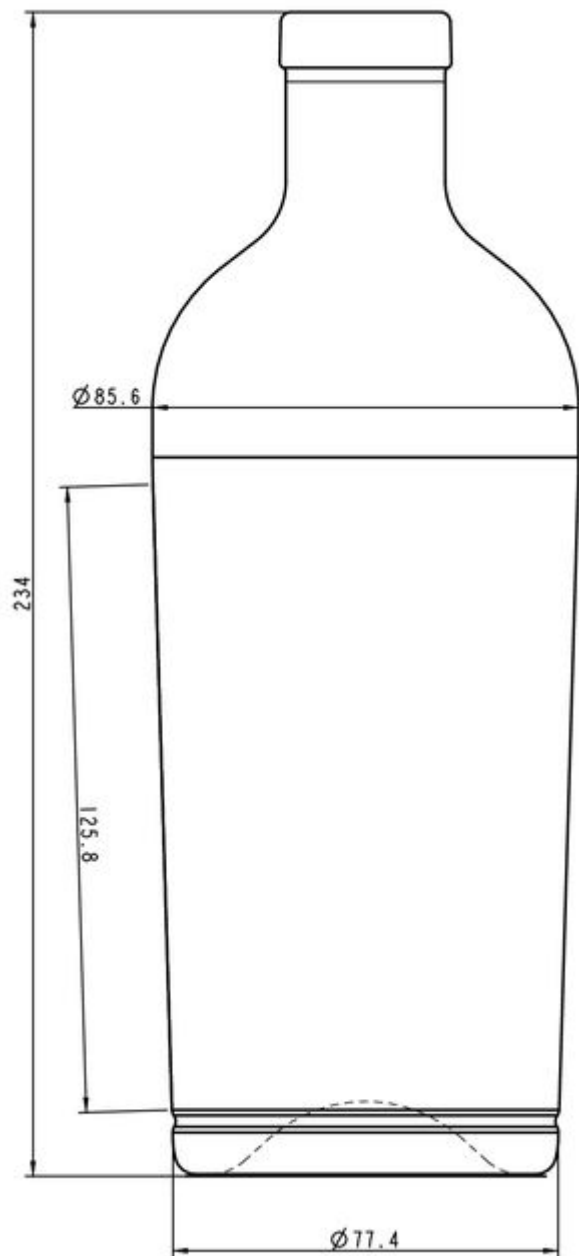

## 70CL ATTENUA REFLECTION

COLORES DISPONIBLES

Blanco

### ESPECIFICACIONES TÉCNICAS

Código de producto	200704
Capacidad	70.0 cl
Capacidad hasta el borde	72.6 cl
Altura	234.0 mm
Diámetro	77.4 mm
Acabado	Especial
Protección de etiqueta	No
Retornable	No
Peso	600 g
País	Reino Unido