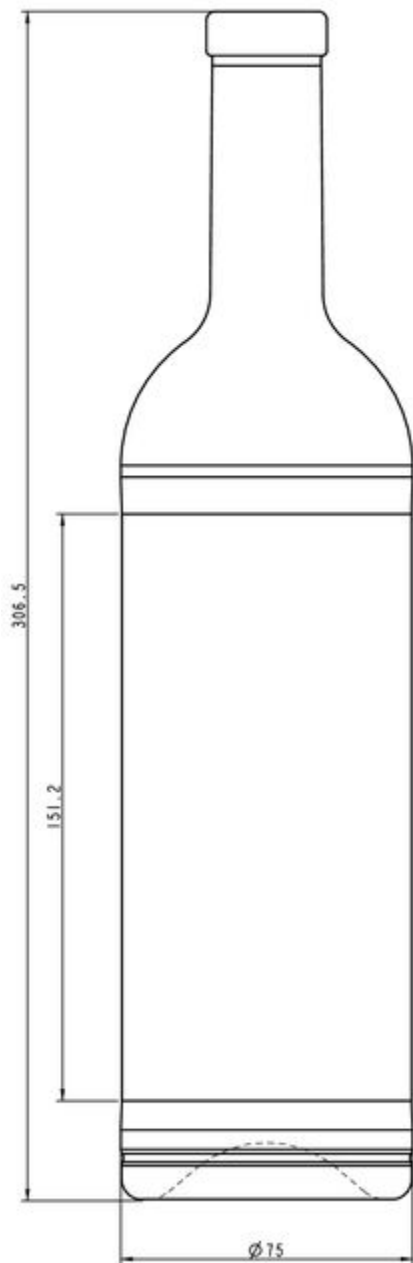

### ESPECIFICACIONES TÉCNICAS

Código de producto	200705
Capacidad	70.0 cl
Capacidad hasta el borde	72.6 cl
Altura	306.5 mm
Diámetro	75.0 mm
Acabado	Corcho
Protección de etiqueta	No
Retornable	No
Peso	600 g
País	Reino Unido