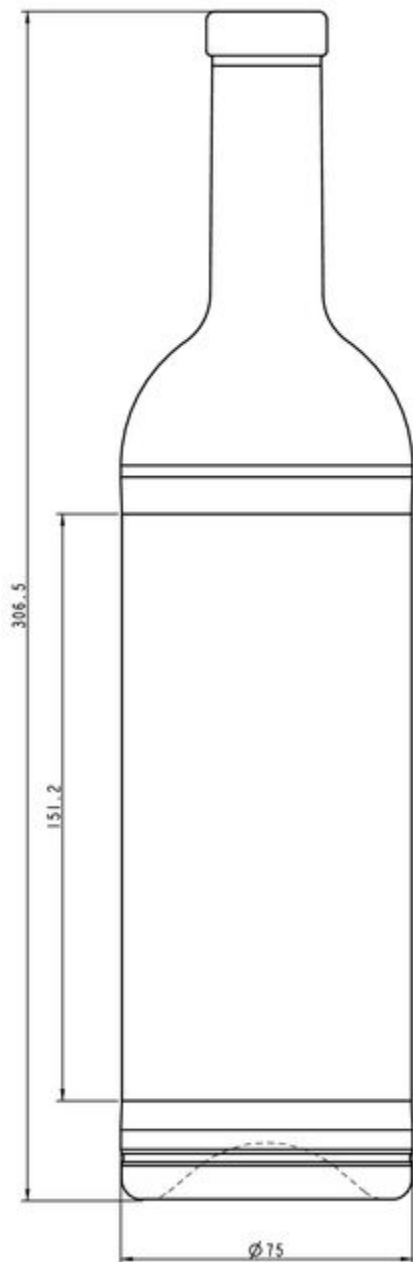

ESPECIFICACIONES TÉCNICAS

Código de producto	200705
Capacidad	70.0 cl
Capacidad hasta el borde	72.6 cl
Altura	306.5 mm
Diámetro	75.0 mm
Acabado	Corcho
Protección de etiqueta	No
Retornable	No
Peso	600 g
País	Reino Unido