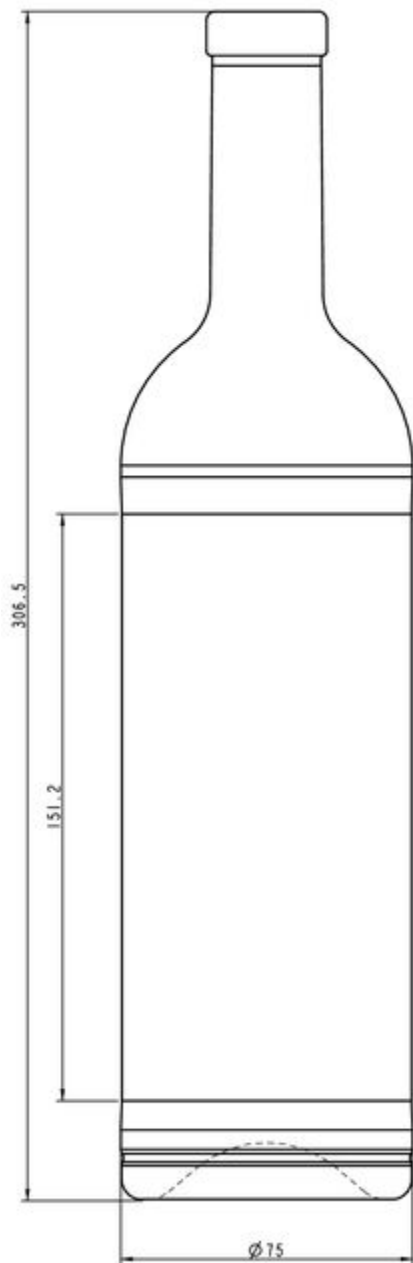

ESPECIFICACIONES TÉCNICAS

Código de producto	200705
Capacidad	70.0 cl
Capacidad hasta el borde	72.6 cl
Altura	306.5 mm
Diámetro	75.0 mm
Acabado	Corcho
Protección de etiqueta	No
Retornable	No
Peso	600 g
País	Reino Unido