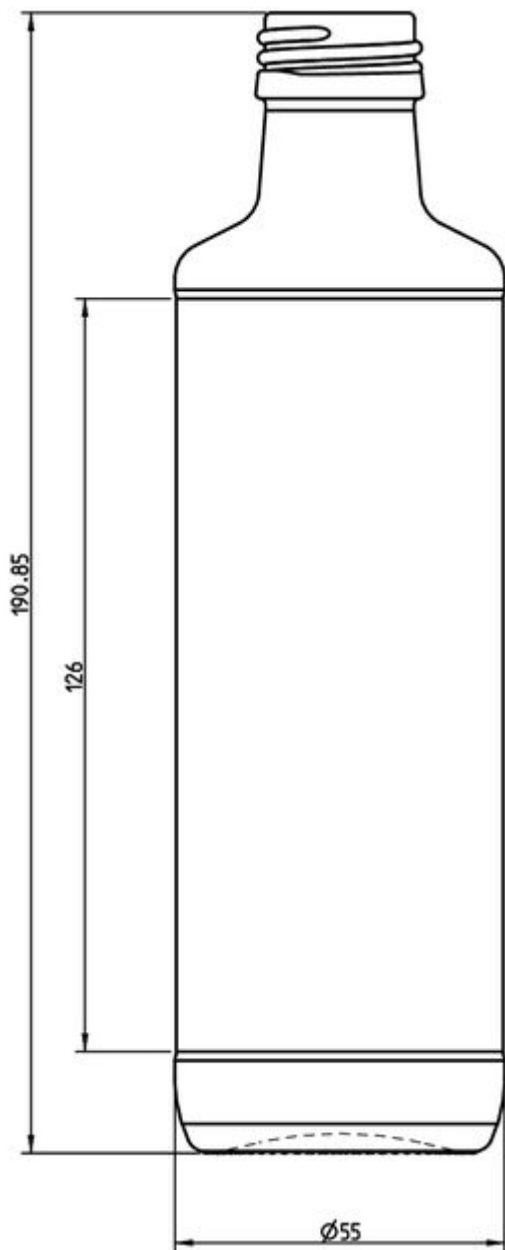

### ESPECIFICACIONES TÉCNICAS

Código de producto	200855
Capacidad	25.0 cl
Capacidad hasta el borde	26.5 cl
Altura	191.0 mm
Diámetro	55.0 mm
Forma	Cilíndrica
Acabado	Rosca
Protección de etiqueta	No
Retornable	Sí
Peso	264 g
País	Alemania

### ESPECIFICACIONES DE LOS ENVASES

Recipientes por palé	3528
Capas por palé	8
Anchura del palé	1000 mm
Fondo del palé	1200 mm
Altura del palé	1717 mm
Peso bruto del palé	985.00 kg

**i** Existen otras especificaciones de envases disponibles previa solicitud.