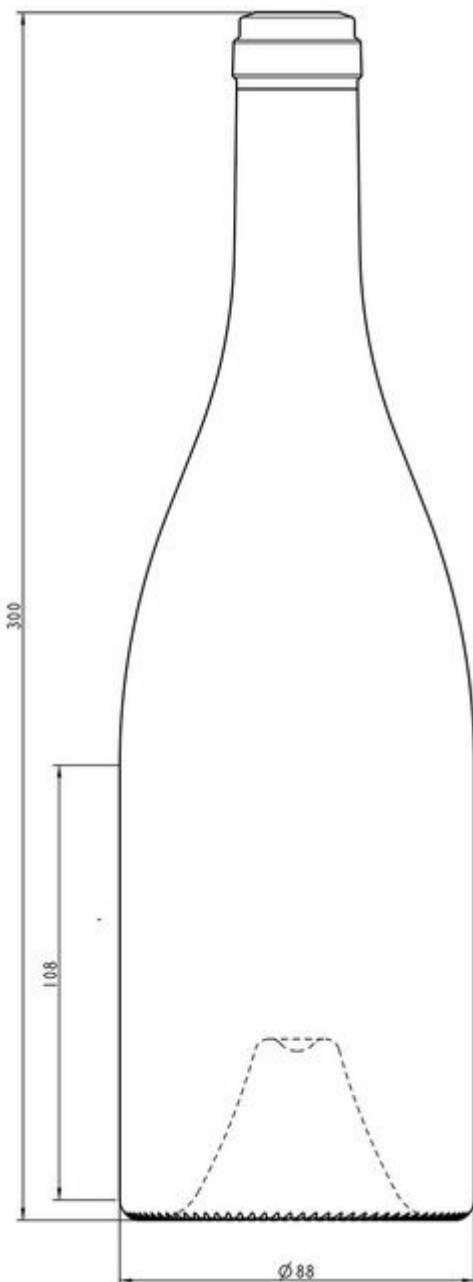

## 75CL BG DISTINCTION

COLORES DISPONIBLES

Roble

### ESPECIFICACIONES TÉCNICAS

Código de producto	180475
Capacidad	75.0 cl
Capacidad hasta el borde	77.0 cl
Altura	300.0 mm
Diámetro	88.4 mm
Forma	Cilíndrica
Acabado	Corcho
Protección de etiqueta	No
Retornable	No
Peso	800 g
País	Francia

### ESPECIFICACIONES DE LOS ENVASES

Recipientes por palé	1002
Capas por palé	6
Anchura del palé	1000 mm
Fondo del palé	1200 mm
Altura del palé	1968 mm
Peso bruto del palé	834.00 kg

**i** Existen otras especificaciones de envases disponibles previa solicitud.