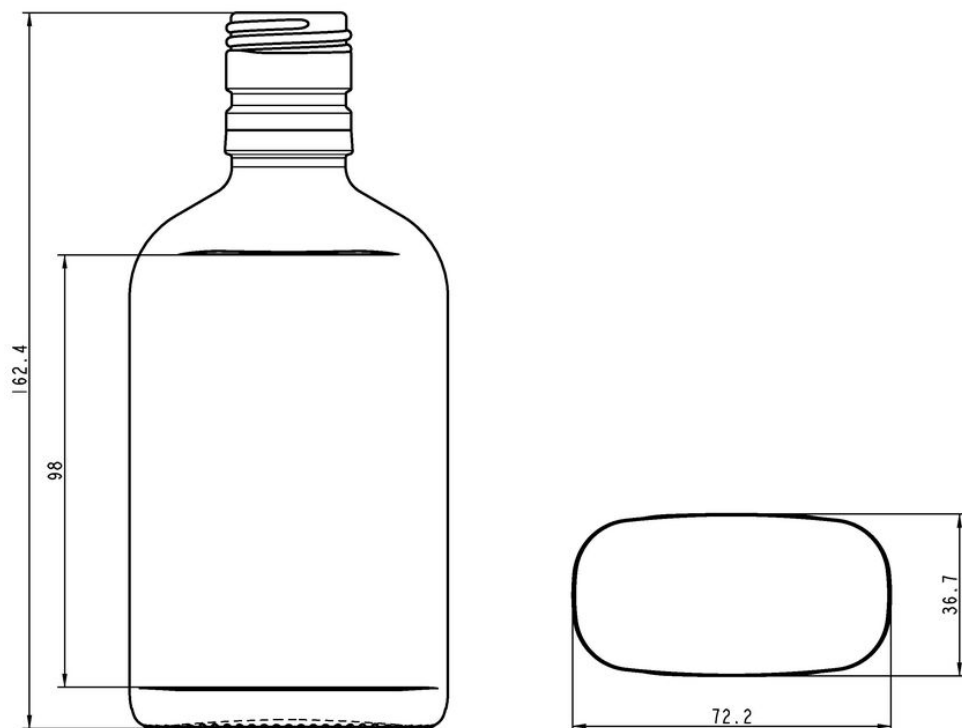

## SPÉCIFICATIONS TECHNIQUES

Code produit	001140
Capacité	20.0 cl
Capacité à ras bord	21.4 cl
Hauteur	162.4 mm
Diamètre	72.2 mm
Forme	Ovale
Bague	Bouchon à vis
Protection de l'étiquette	Non
Remplissable	Non
Poids	205 g
Pays	Royaume-Uni