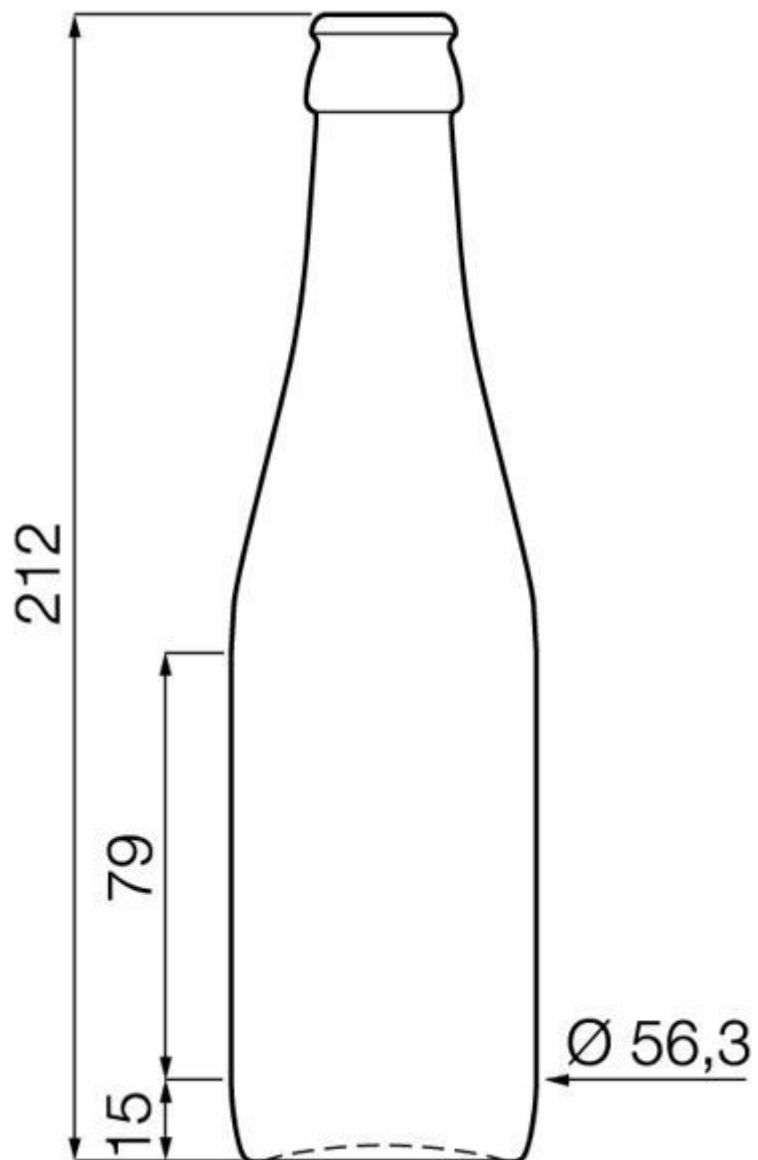

SPÉCIFICATIONS TECHNIQUES

Code produit	003079
Capacité	25.0 cl
Capacité à ras bord	26.6 cl
Hauteur	212.0 mm
Diamètre	56.3 mm
Forme	Ronde
Bague	Bouchon couronne
Protection de l'étiquette	Non
Remplissable	Oui
Poids	239 g
Pays	Pays-Bas

SPÉCIFICATIONS DE L'EMBALLAGE

Conteneurs par palette	3280
Couches par palette	8
Largeur de la palette	1000 mm
Profondeur de la palette	1200 mm
Hauteur de la palette	1883 mm
Poids brut de la palette	821.00 kg