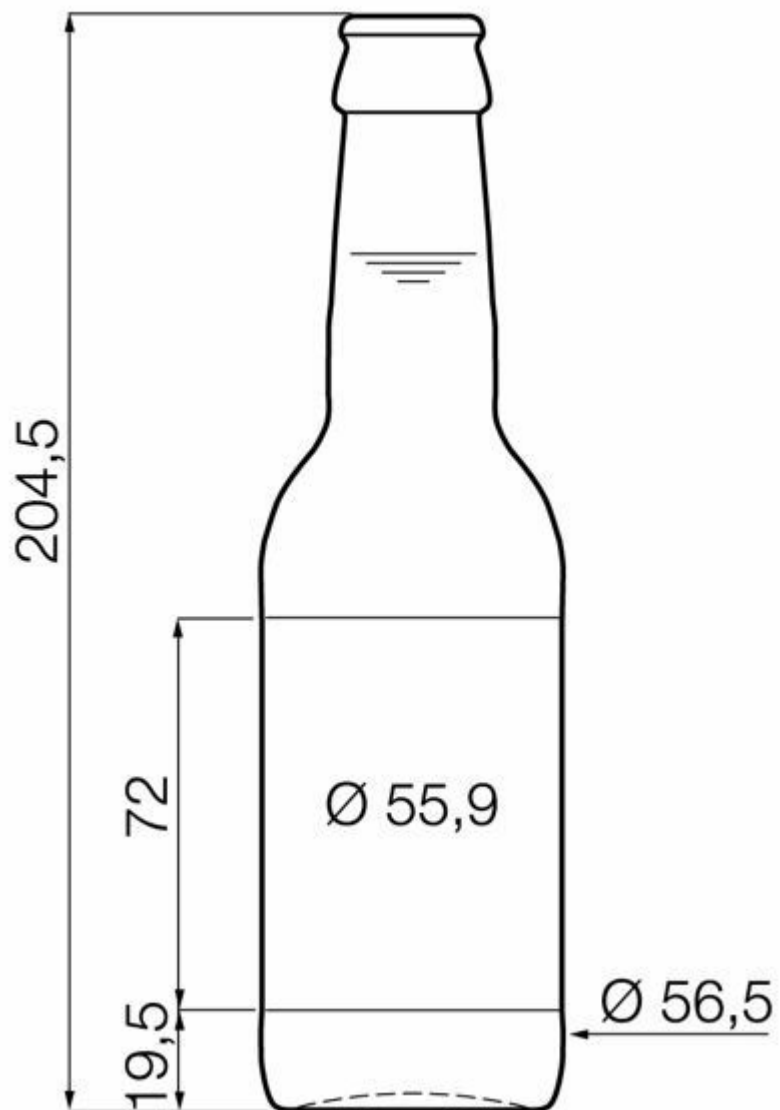

COLLECTION
BIÈRE

BIÈRE BLONDE

Des saveurs familières mises en bouteille dans un design singulier.

BIÈRE AMBRÉE

A1003101

25CL LN NRB

TEINTES DISPONIBLES

-  Bière ambrée
-  Bière vert émeraude

SPÉCIFICATIONS TECHNIQUES

Code produit	003101
Capacité	25.0 cl
Capacité à ras bord	26.5 cl
Hauteur	204.5 mm
Diamètre	56.5 mm
Forme	Ronde
Bague	Bouchon couronne
Protection de l'étiquette	Non
Remplissable	Non
Poids	186 g
Pays	Pays-Bas

SPÉCIFICATIONS DE L'EMBALLAGE

Conteneurs par palette	3690
Couches par palette	9
Largeur de la palette	1000 mm
Profondeur de la palette	1200 mm
Hauteur de la palette	2031 mm
Poids brut de la palette	722.00 kg