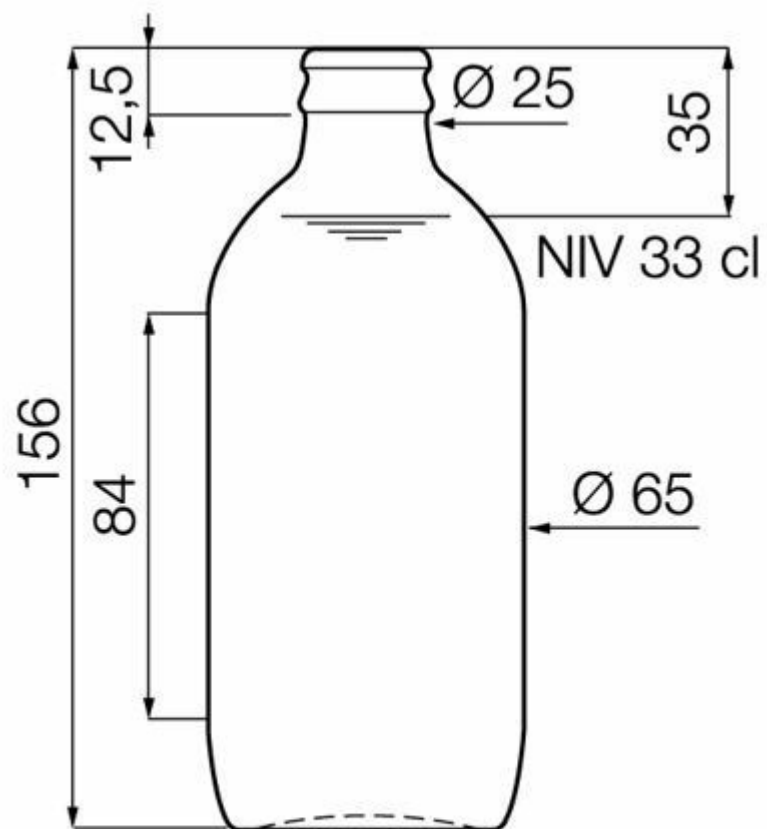

## 33CL HANDY BTL

TEINTES DISPONIBLES

-  Bière ambrée
-  Ambre rouge

BOTTLE 29

## SPÉCIFICATIONS TECHNIQUES

Code produit	003260
Capacité	33.0 cl
Capacité à ras bord	34.7 cl
Hauteur	156.0 mm
Diamètre	65.0 mm
Forme	Ronde
Bague	Bouchon couronne
Protection de l'étiquette	Non
Remplissable	Non
Poids	160 g
Pays	Pays-Bas

## SPÉCIFICATIONS DE L'EMBALLAGE

Conteneurs par palette	3355
Couches par palette	11
Largeur de la palette	1000 mm
Profondeur de la palette	1200 mm
Hauteur de la palette	1876 mm
Poids brut de la palette	603.00 kg