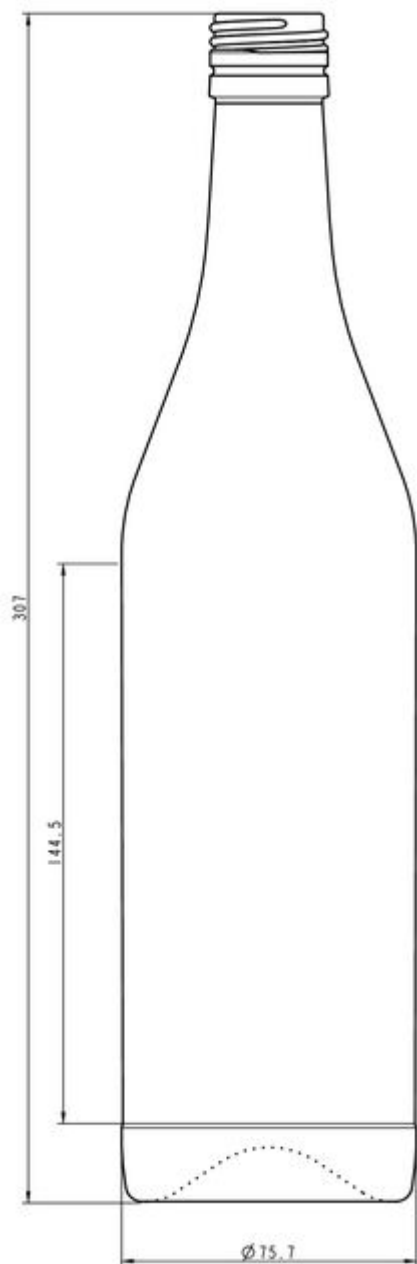

## 75CL VERMOUTH

TEINTES DISPONIBLES

Bière vert émeraude

Blanc

## SPÉCIFICATIONS TECHNIQUES

Code produit	003699
Capacité	75.0 cl
Capacité à ras bord	77.0 cl
Hauteur	307.0 mm
Diamètre	75.7 mm
Forme	Ronde
Bague	Bouchon à vis
Protection de l'étiquette	Non
Remplissable	Non
Poids	481 g
Pays	Pays-Bas