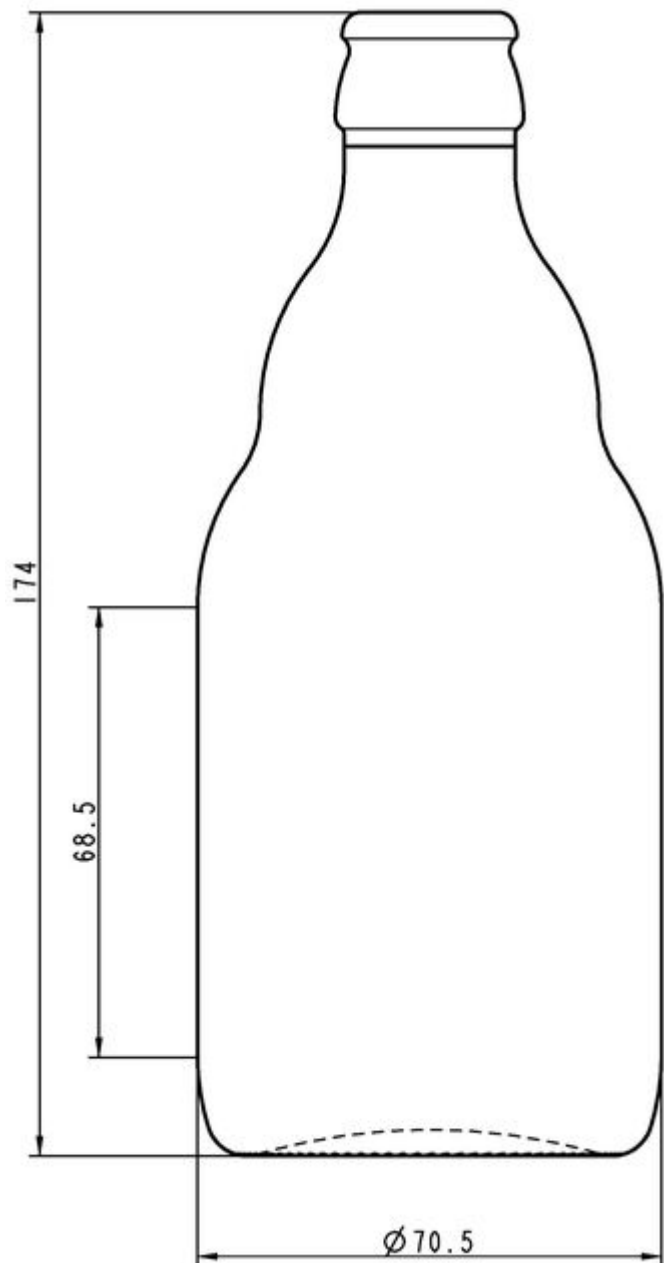

### SPÉCIFICATIONS TECHNIQUES

Code produit	004732
Capacité	33.0 cl
Capacité à ras bord	34.5 cl
Hauteur	174.0 mm
Diamètre	70.5 mm
Forme	Ronde
Bague	Bouchon couronne
Protection de l'étiquette	Non
Remplissable	Oui
Poids	303 g
Pays	Pays-Bas

### SPÉCIFICATIONS DE L'EMBALLAGE

Conteneurs par palette	2640
Couches par palette	10
Largeur de la palette	1000 mm
Profondeur de la palette	1200 mm
Hauteur de la palette	1934 mm
Poids brut de la palette	839.00 kg