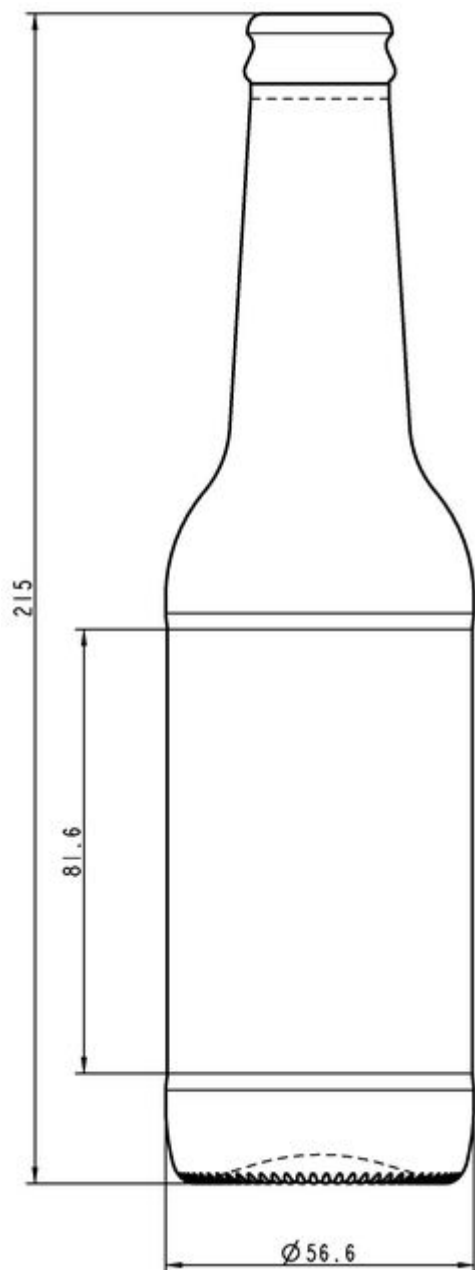

## 275ML NR BEER C

TEINTES DISPONIBLES

Blanc

Ambre rouge

### SPÉCIFICATIONS TECHNIQUES

Code produit	005171
Capacité	27.5 cl
Capacité à ras bord	29.0 cl
Hauteur	215.0 mm
Diamètre	56.6 mm
Forme	Ronde
Bague	Bouchon couronne
Protection de l'étiquette	Non
Remplissable	Non
Poids	175 g
Pays	Royaume-Uni