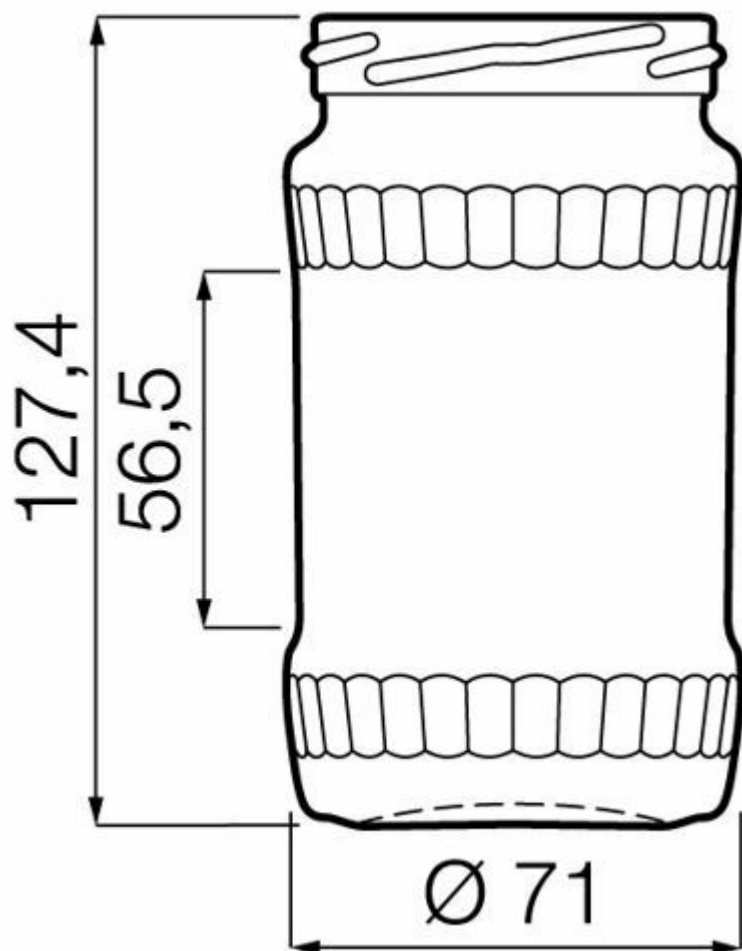

## 37CL ROYAL/B

TEINTES DISPONIBLES

Blanc

BLANC

F3006119

### SPÉCIFICATIONS TECHNIQUES

Code produit	006119
Capacité	37.0 cl
Capacité à ras bord	37.0 cl
Hauteur	127.4 mm
Diamètre	71.0 mm
Forme	À facettes
Bague	Large ouverture
Protection de l'étiquette	Non
Remplissable	Non
Poids	200 g
Pays	Pologne

### SPÉCIFICATIONS DE L'EMBALLAGE

Conteneurs par palette	3584
Couches par palette	14
Largeur de la palette	1000 mm
Profondeur de la palette	1200 mm
Hauteur de la palette	1966 mm
Poids brut de la palette	750.00 kg