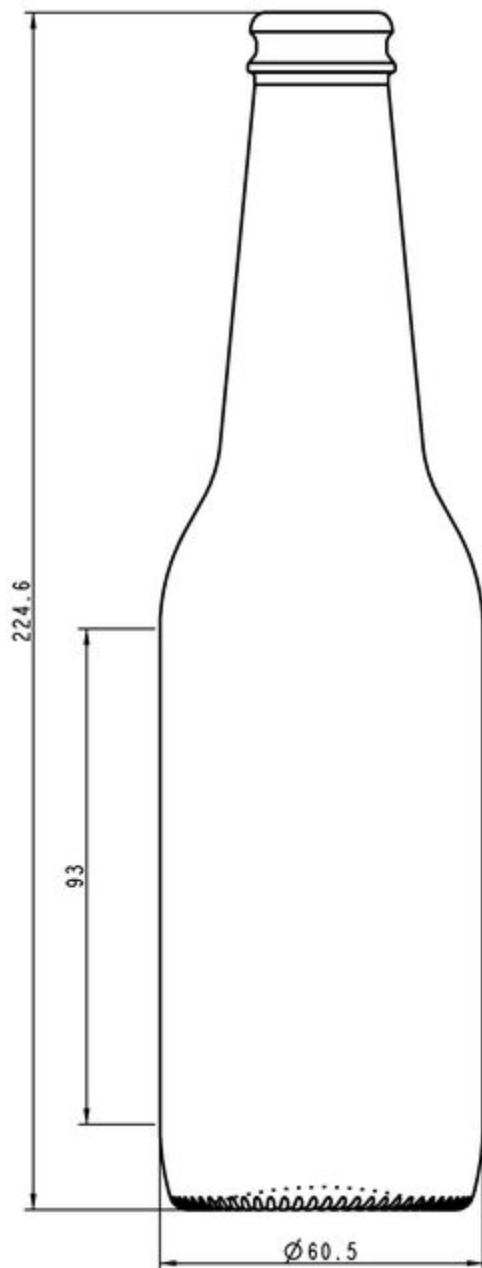

# BIÈRE BLONDE

Des saveurs familières mises en bouteille dans un design singulier.

BIÈRE VERT ÉMERAUDE

G3007089

## 33CL BIR.XLNSS TC

TEINTES DISPONIBLES

-  Bière vert émeraude
-  Ambre foncé

### SPÉCIFICATIONS TECHNIQUES

Code produit	007089
Capacité	33.0 cl
Capacité à ras bord	34.5 cl
Hauteur	224.6 mm
Diamètre	60.5 mm
Forme	Ronde
Bague	Bouchon couronne
Protection de l'étiquette	Non
Remplissable	Non
Poids	225 g
Pays	Italie