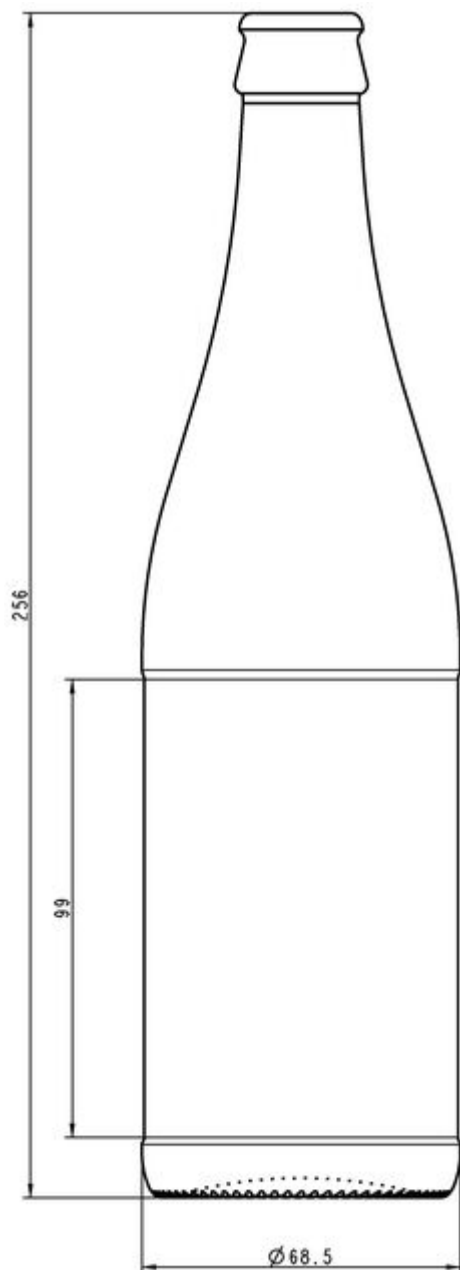

50CL VICHY SE TV28

TEINTES DISPONIBLES

-  Bière vert émeraude
-  Demi-blanc

SPÉCIFICATIONS TECHNIQUES

| | |
|---------------------------|------------------|
| Code produit | 007158 |
| Capacité | 50.0 cl |
| Capacité à ras bord | 52.0 cl |
| Hauteur | 253.0 mm |
| Diamètre | 68.5 mm |
| Forme | Ronde |
| Bague | Bouchon couronne |
| Protection de l'étiquette | Oui |
| Remplissable | Non |
| Poids | 285 g |
| Pays | Italie |

SPÉCIFICATIONS DE L'EMBALLAGE

| | |
|--------------------------|-----------|
| Conteneurs par palette | 2448 |
| Largeur de la palette | 1000 mm |
| Profondeur de la palette | 1200 mm |
| Hauteur de la palette | 2604 mm |
| Poids brut de la palette | 739.00 kg |