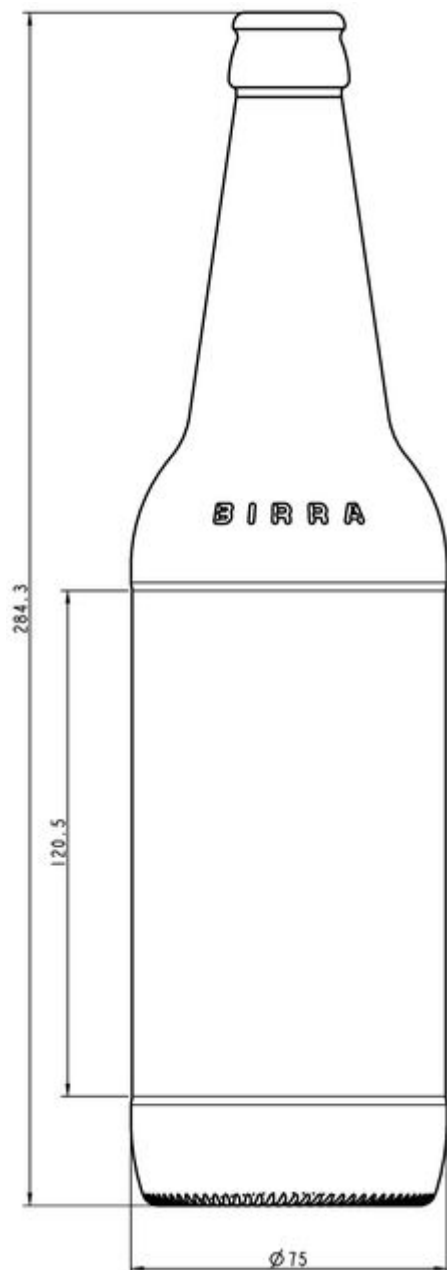

Ambre foncé

SPÉCIFICATIONS TECHNIQUES

Code produit	007178
Capacité	66.0 cl
Capacité à ras bord	68.2 cl
Hauteur	284.3 mm
Diamètre	75.0 mm
Forme	Ronde
Bague	Bouchon couronne
Protection de l'étiquette	Non
Remplissable	Oui
Poids	450 g
Pays	Italie

SPÉCIFICATIONS DE L'EMBALLAGE

Conteneurs par palette	932
Couches par palette	4
Largeur de la palette	1000 mm
Profondeur de la palette	1200 mm
Hauteur de la palette	1300 mm
Poids brut de la palette	449.00 kg