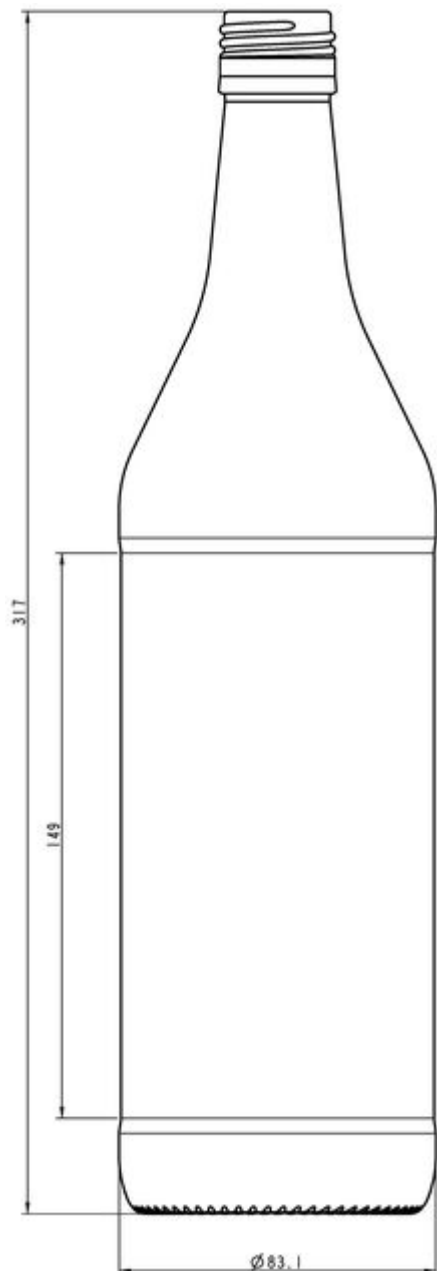

COLLECTION
SPIRITUEUX

AUTRES SPIRITUEUX

Un choix de designs de bouteilles dans une multitude de tailles, couleurs et finitions pour trouver la présentation idéale de votre marque.

DEMI-BLANC

F2007489

VERT CHAMPAGNE

G6007489

100CL VTH SE TV31.5

TEINTES DISPONIBLES

Demi-blanc

Vert Champagne

SPÉCIFICATIONS TECHNIQUES

Code produit	007489
Capacité	100.0 cl
Capacité à ras bord	102.5 cl
Hauteur	317.0 mm
Diamètre	83.1 mm
Forme	Ronde
Bague	Bouchon à vis
Protection de l'étiquette	Non
Remplissable	Non
Poids	460 g
Pays	Italie

SPÉCIFICATIONS DE L'EMBALLAGE

Conteneurs par palette	1050
Couches par palette	6
Largeur de la palette	1000 mm
Profondeur de la palette	1200 mm
Hauteur de la palette	2050 mm
Poids brut de la palette	513.00 kg