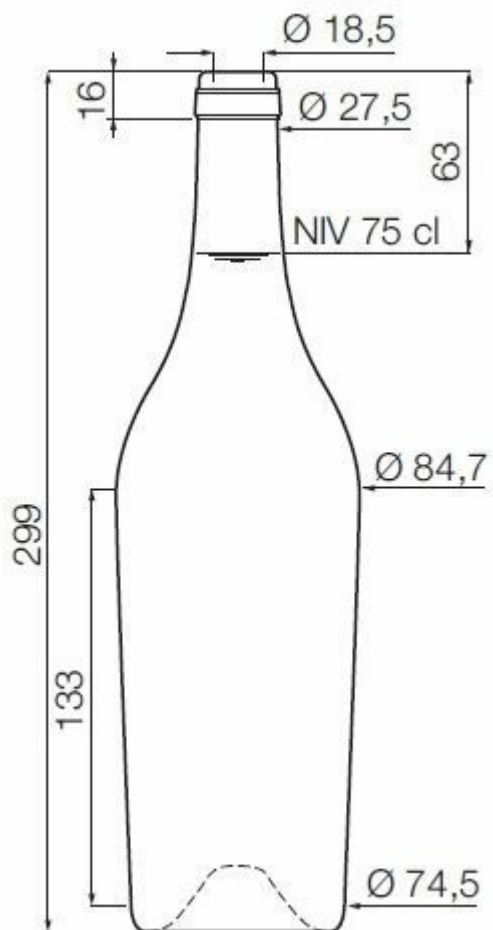

TEINTES DISPONIBLES

-  Blanc
-  Chêne

SPÉCIFICATIONS TECHNIQUES

Code produit	012017
Capacité	75.0 cl
Capacité à ras bord	77.0 cl
Hauteur	299.0 mm
Diamètre	84.7 mm
Forme	Ronde
Bague	Bouchon
Protection de l'étiquette	Non
Remplissable	Non
Poids	600 g
Pays	France

SPÉCIFICATIONS DE L'EMBALLAGE

Conteneurs par palette	1056
Couches par palette	6
Largeur de la palette	1000 mm
Profondeur de la palette	1200 mm
Hauteur de la palette	1960 mm
Poids brut de la palette	659.00 kg