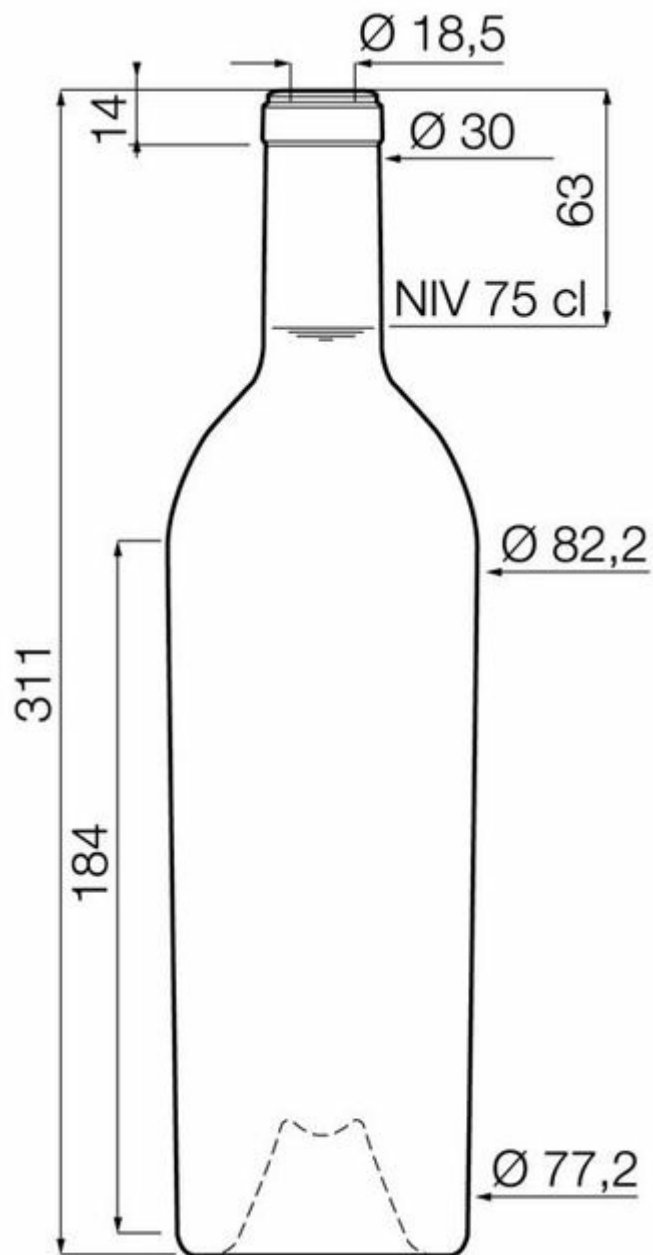

### SPÉCIFICATIONS TECHNIQUES

Code produit	012165
Capacité	75.0 cl
Capacité à ras bord	77.0 cl
Hauteur	311.0 mm
Diamètre	82.2 mm
Forme	Ronde
Bague	Bouchon
Protection de l'étiquette	Non
Remplissable	Non
Poids	890 g
Pays	France