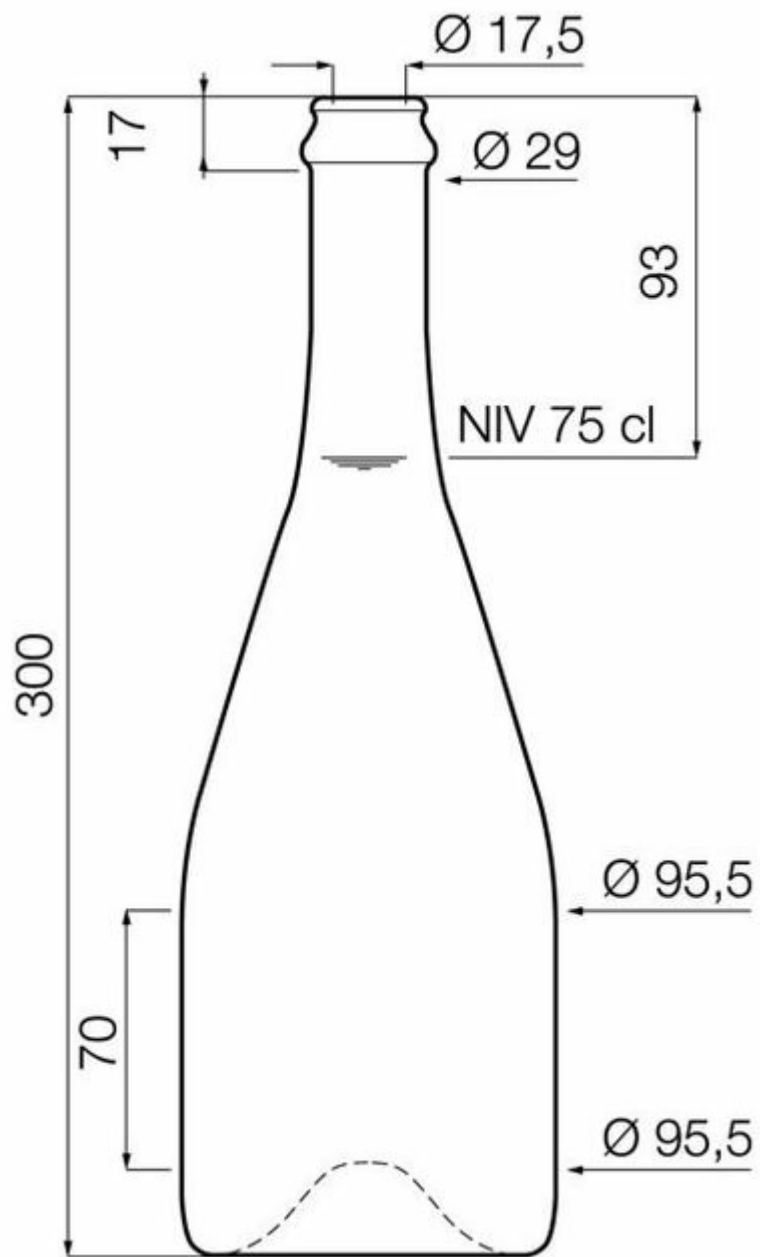

# MÉTHODE TRADITIONNELLE

Formes traditionnelles.

CHÊNE  
T0012561

BLANC  
F3012561

### SPÉCIFICATIONS TECHNIQUES

|                           |           |
|---------------------------|-----------|
| Code produit              | 012561    |
| Capacité                  | 75.0 cl   |
| Capacité à ras bord       | 77.5 cl   |
| Hauteur                   | 300.0 mm  |
| Diamètre                  | 95.5 mm   |
| Forme                     | Ronde     |
| Bague                     | Champagne |
| Protection de l'étiquette | Non       |
| Remplissable              | Non       |
| Poids                     | 880 g     |
| Pays                      | France    |