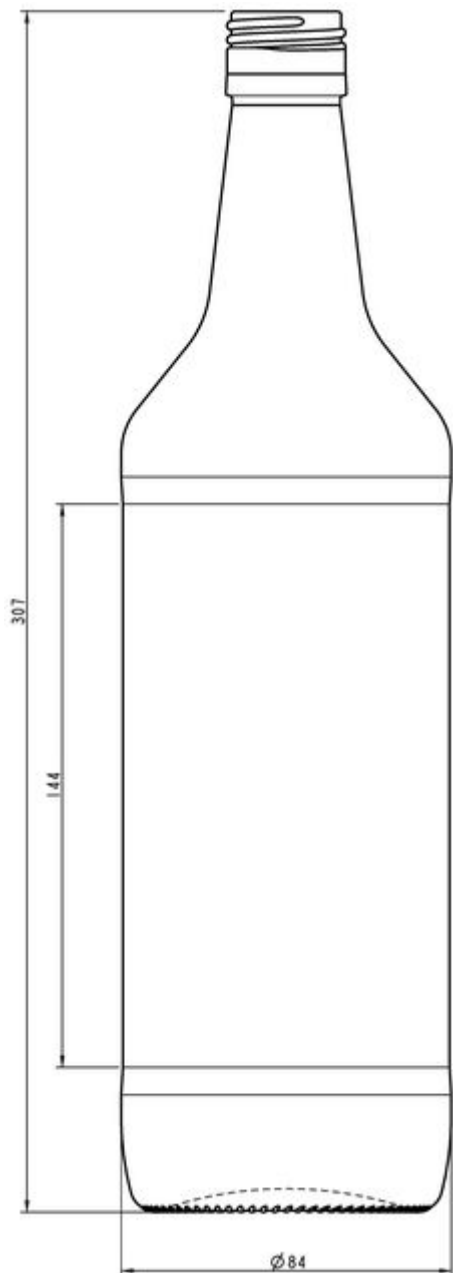

# LIQUEURS

Une sélection de formes qui soulignent les qualités de votre produit et le font sortir du lot.

BLANC  
F3012633

FEUILLE MORTE  
L1012633

## 100CL MULTIPLE OPT

TEINTES DISPONIBLES

Blanc

Feuille morte

## SPÉCIFICATIONS TECHNIQUES

Code produit	012633
Capacité	100.0 cl
Capacité à ras bord	103.0 cl
Hauteur	307.0 mm
Diamètre	84.0 mm
Forme	Ronde
Bague	Bouchon à vis
Protection de l'étiquette	Non
Remplissable	Non
Poids	470 g
Pays	France