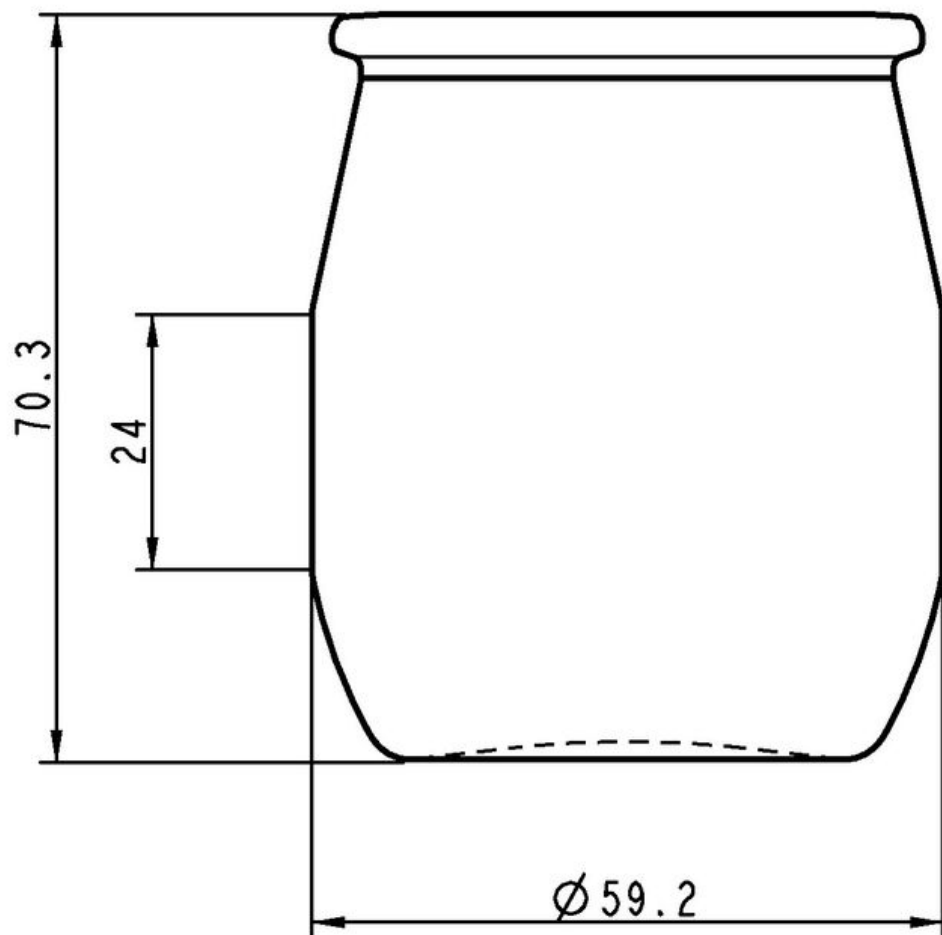

TEINTES DISPONIBLES

Blanc

SPÉCIFICATIONS TECHNIQUES

Code produit	013355
Capacité	14.3 cl
Capacité à ras bord	14.3 cl
Hauteur	70.3 mm
Diamètre	59.2 mm
Forme	Ronde
Bague	Spécial
Protection de l'étiquette	Non
Remplissable	Non
Poids	73 g
Pays	France

SPÉCIFICATIONS DE L'EMBALLAGE

Conteneurs par palette	5565
Couches par palette	15
Largeur de la palette	1000 mm
Profondeur de la palette	1200 mm
Hauteur de la palette	1256 mm
Poids brut de la palette	440.00 kg