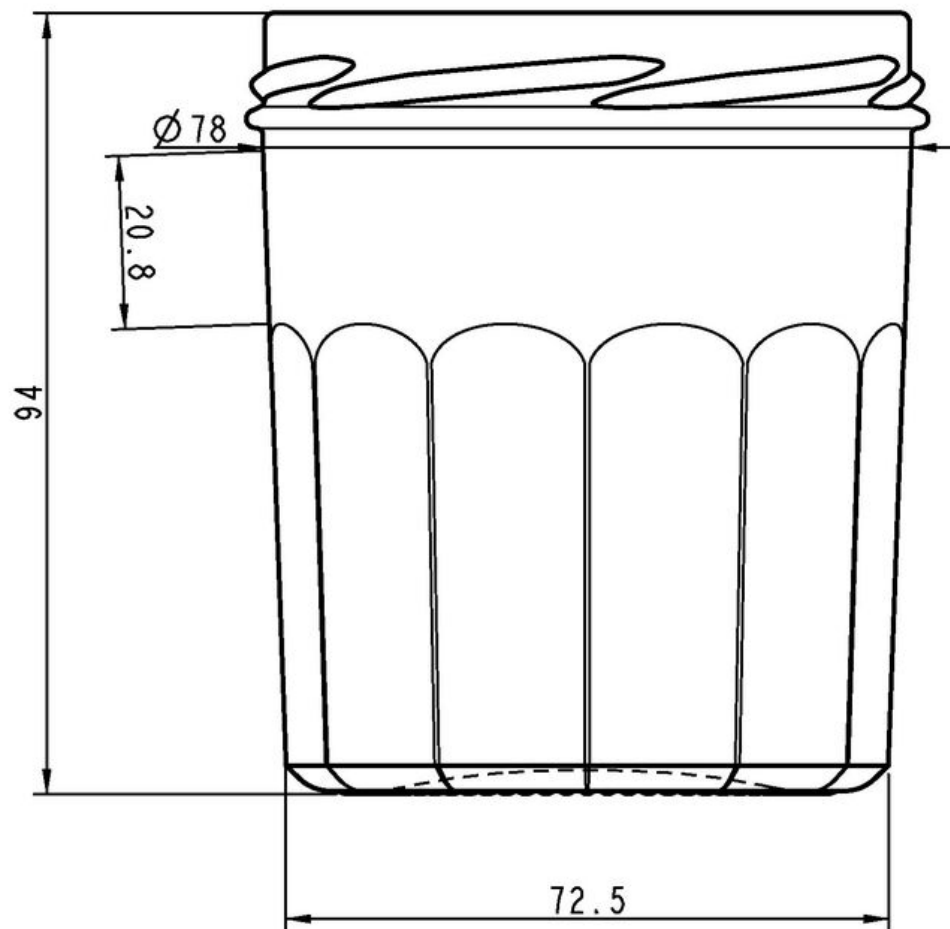

SPÉCIFICATIONS TECHNIQUES

Code produit	013473
Capacité	32.4 cl
Capacité à ras bord	32.4 cl
Hauteur	94.0 mm
Diamètre	80.8 mm
Forme	Ronde
Bague	Large ouverture
Protection de l'étiquette	Non
Remplissable	Non
Poids	195 g
Pays	France

SPÉCIFICATIONS DE L'EMBALLAGE

Conteneurs par palette	1960
Couches par palette	10
Largeur de la palette	1000 mm
Profondeur de la palette	1200 mm
Hauteur de la palette	1130 mm
Poids brut de la palette	416.00 kg