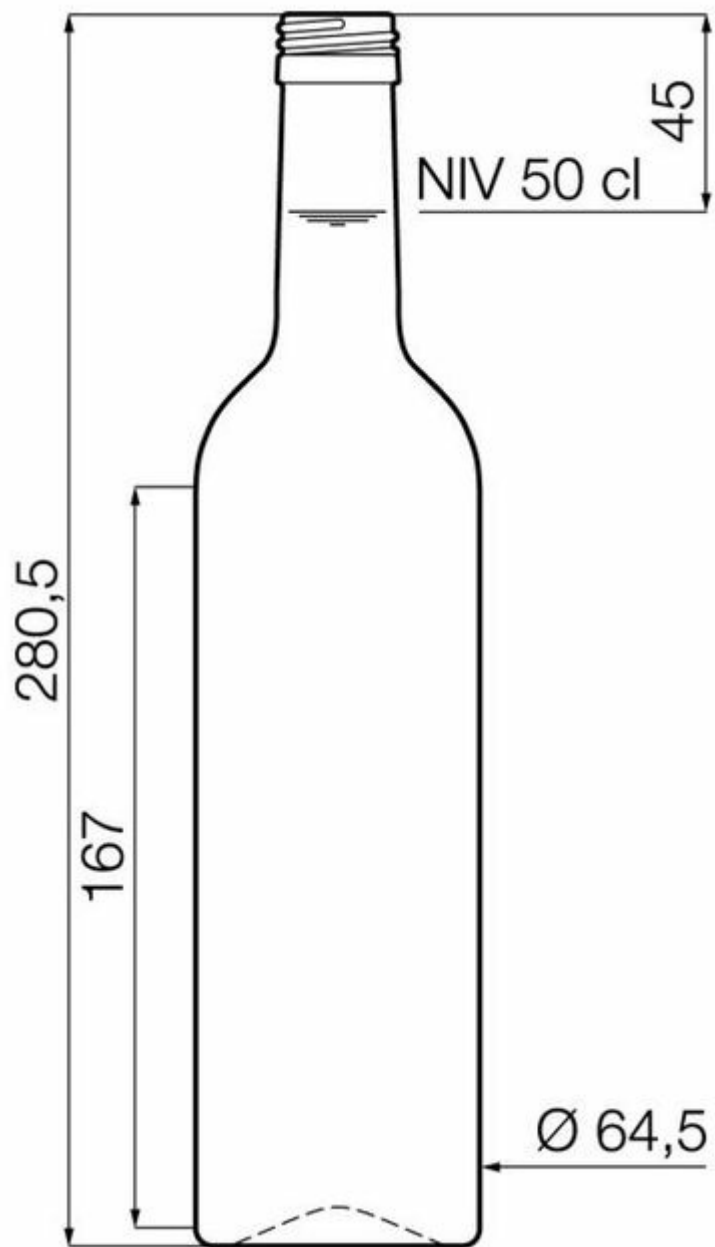

TEINTES DISPONIBLES

Blanc

SPÉCIFICATIONS TECHNIQUES

Code produit	014229
Capacité	50.0 cl
Capacité à ras bord	51.3 cl
Hauteur	280.5 mm
Diamètre	64.5 mm
Forme	Ronde
Bague	Bouchon à vis
Protection de l'étiquette	Non
Remplissable	Non
Poids	390 g
Pays	Estonie

SPÉCIFICATIONS DE L'EMBALLAGE

Conteneurs par palette	2142
Couches par palette	7
Largeur de la palette	1000 mm
Profondeur de la palette	1200 mm
Hauteur de la palette	2130 mm
Poids brut de la palette	864.00 kg