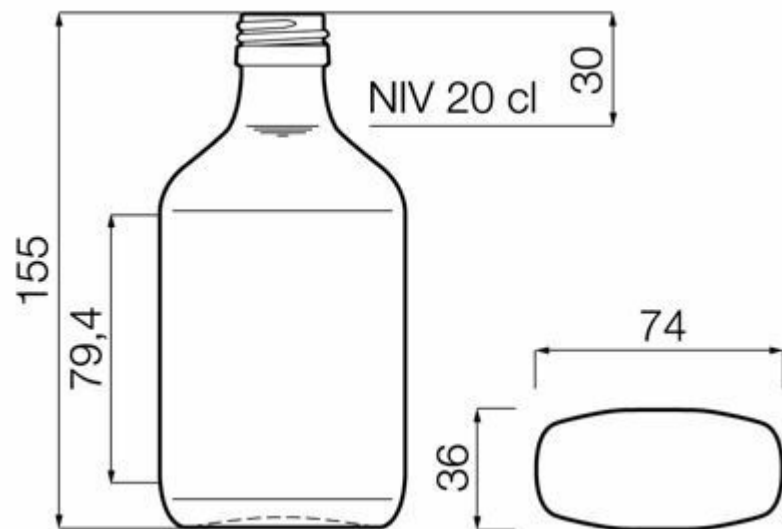

TEINTES DISPONIBLES

Blanc

SPÉCIFICATIONS TECHNIQUES

Code produit	014231
Capacité	20.0 cl
Capacité à ras bord	21.0 cl
Hauteur	155.0 mm
Diamètre	74.0 mm
Forme	Rectangulaire
Bague	Bouchon à vis
Protection de l'étiquette	Oui
Remplissable	Non
Poids	150 g
Pays	Estonie

SPÉCIFICATIONS DE L'EMBALLAGE

Conteneurs par palette	4719
Couches par palette	11
Largeur de la palette	1000 mm
Profondeur de la palette	1200 mm
Hauteur de la palette	1870 mm
Poids brut de la palette	738.00 kg