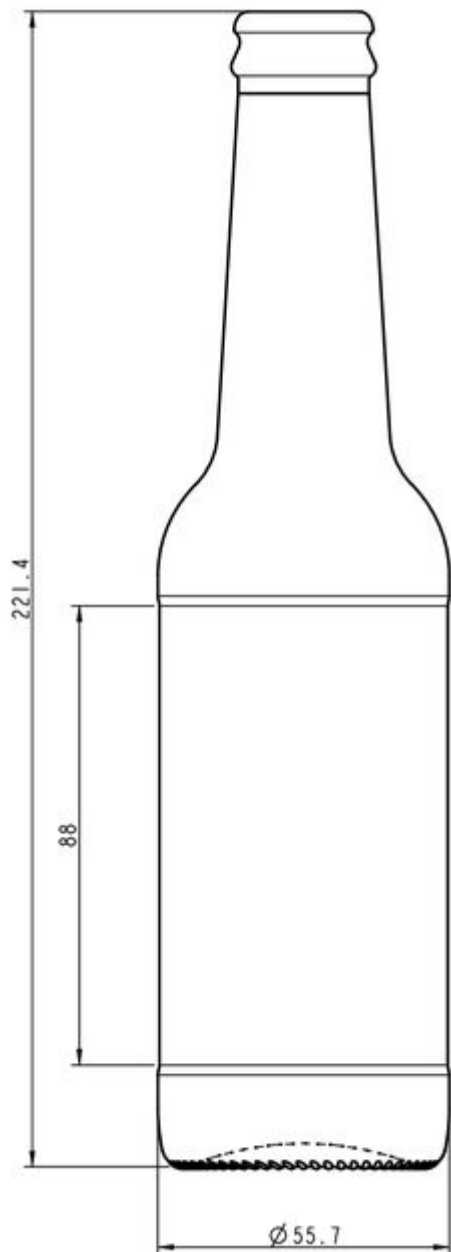

SPÉCIFICATIONS TECHNIQUES

Code produit	014428
Capacité	27.5 cl
Capacité à ras bord	29.0 cl
Hauteur	221.4 mm
Diamètre	55.8 mm
Forme	Ronde
Protection de l'étiquette	Non
Remplissable	Non
Poids	175 g
Pays	Estonie

SPÉCIFICATIONS DE L'EMBALLAGE

Conteneurs par palette	3360
Couches par palette	9
Largeur de la palette	1000 mm
Profondeur de la palette	1200 mm
Hauteur de la palette	1930 mm
Poids brut de la palette	617.00 kg