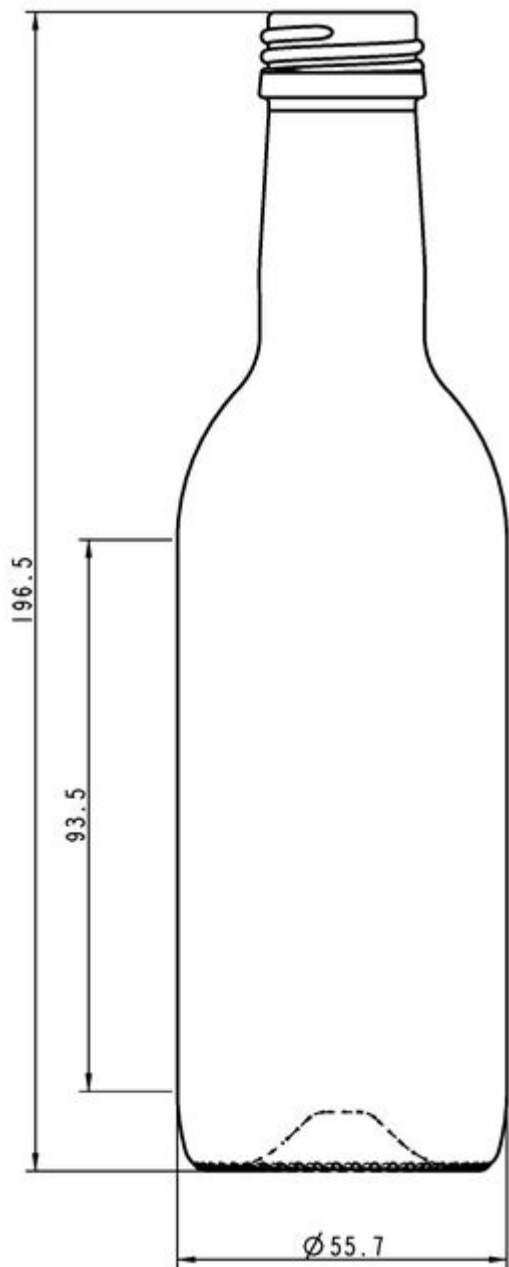

SPÉCIFICATIONS TECHNIQUES

Code produit	016769
Capacité	25.0 cl
Capacité à ras bord	25.8 cl
Hauteur	196.5 mm
Diamètre	55.7 mm
Forme	Ronde
Bague	Bouchon à vis
Protection de l'étiquette	Non
Remplissable	Non
Poids	205 g
Pays	Allemagne