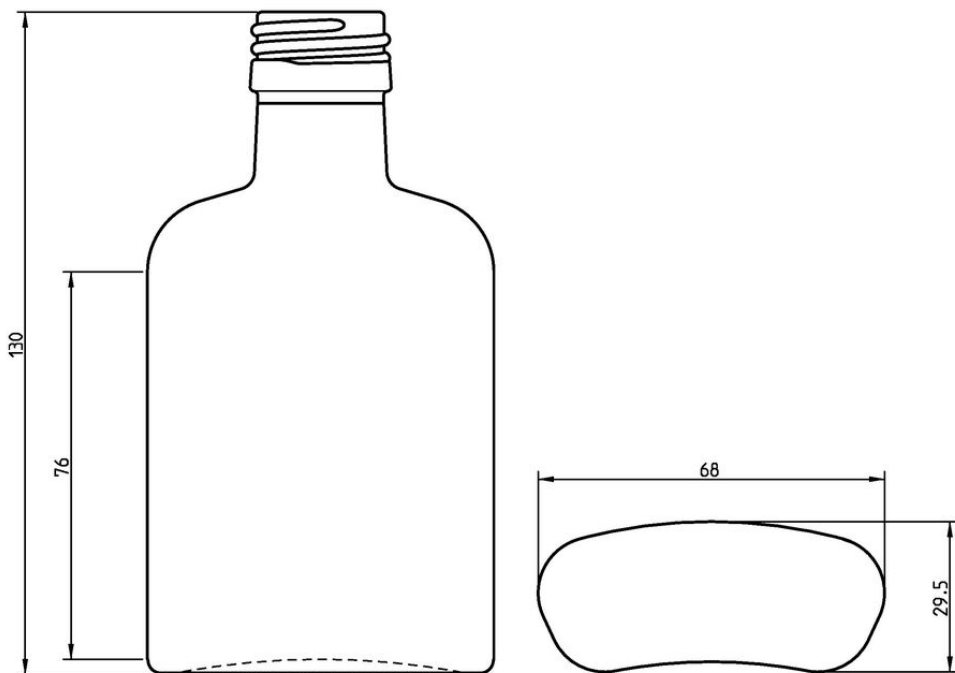

# AUTRES SPIRITUEUX

Un choix de designs de bouteilles dans une multitude de tailles, couleurs et finitions pour trouver la présentation idéale de votre marque.

## SPÉCIFICATIONS TECHNIQUES

Code produit	017160
Capacité	10.0 cl
Capacité à ras bord	10.8 cl
Hauteur	130.0 mm
Diamètre	68.0 mm
Forme	Rectangulaire
Bague	Bouchon à vis
Protection de l'étiquette	Non
Remplissable	Non
Poids	150 g
Pays	Allemagne

## SPÉCIFICATIONS DE L'EMBALLAGE

Conteneurs par palette	5880
Couches par palette	10
Largeur de la palette	1000 mm
Profondeur de la palette	1200 mm
Hauteur de la palette	1510 mm
Poids brut de la palette	918.00 kg