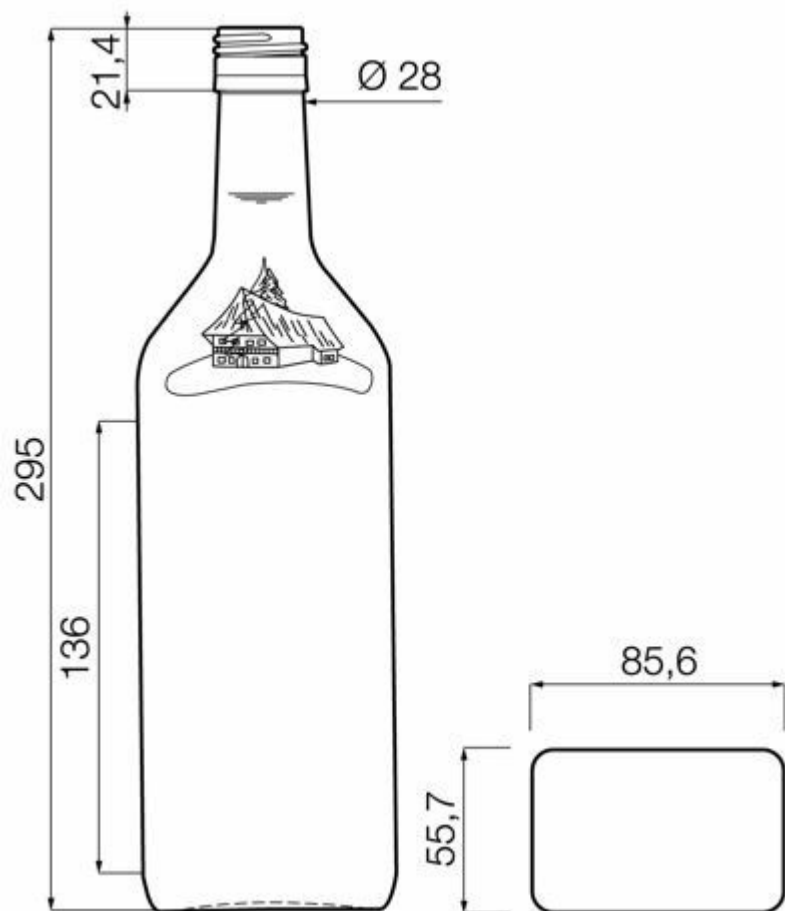

COLLECTION
SPIRITUEUX

LIQUEURS

Une sélection de formes qui soulignent les qualités de votre produit et le font sortir du lot.

BLANC

F3017334

70CL KIRSCHWASSER

TEINTES DISPONIBLES

Blanc

SPÉCIFICATIONS TECHNIQUES

Code produit	017334
Capacité	70.0 cl
Capacité à ras bord	71.5 cl
Hauteur	296.0 mm
Diamètre	85.6 mm
Forme	Spéciale
Bague	Bouchon à vis
Protection de l'étiquette	Non
Remplissable	Non
Poids	580 g
Pays	Allemagne

SPÉCIFICATIONS DE L'EMBALLAGE

Conteneurs par palette	1155
Couches par palette	5
Largeur de la palette	1000 mm
Profondeur de la palette	1200 mm
Hauteur de la palette	1625 mm
Poids brut de la palette	701.00 kg