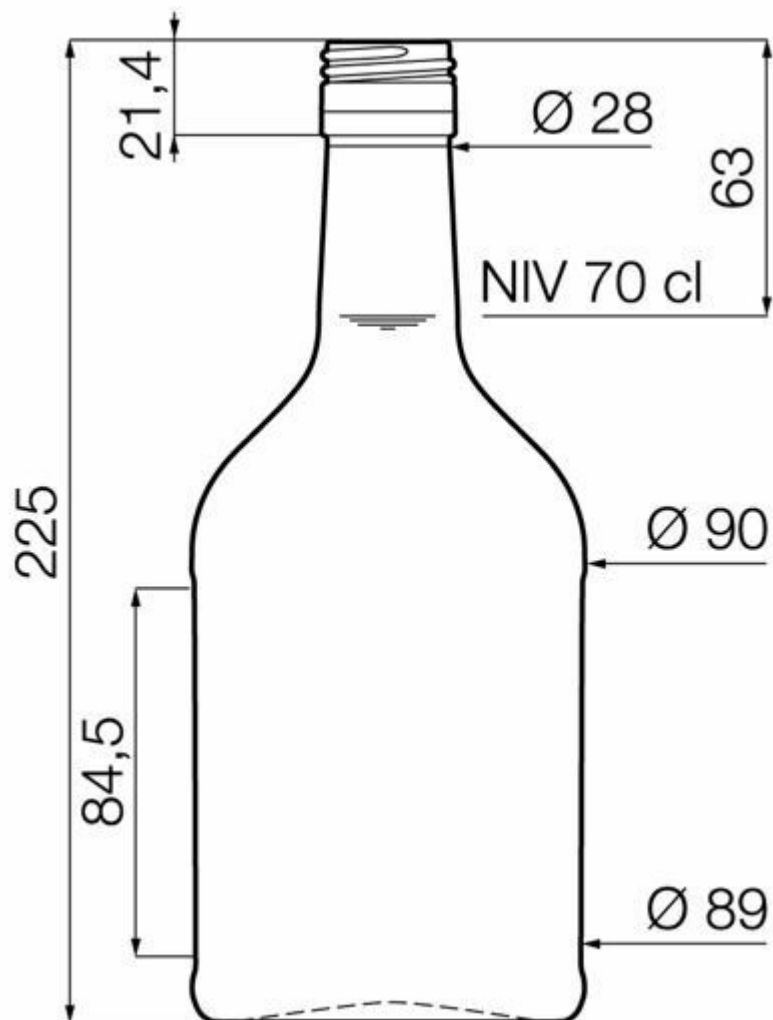

COLLECTION
SPIRITUEUX

WHISKIES

Un large choix de designs pour vous aider à mettre en avant le caractère unique de votre produit.

BLANC

F3017461

70CL LGW WHISKY

TEINTES DISPONIBLES

Blanc

SPÉCIFICATIONS TECHNIQUES

Code produit	017461
Capacité	70.0 cl
Capacité à ras bord	72.3 cl
Hauteur	225.0 mm
Diamètre	90.0 mm
Forme	Ronde
Bague	Bouchon à vis
Protection de l'étiquette	Non
Remplissable	Non
Poids	380 g
Pays	Allemagne

SPÉCIFICATIONS DE L'EMBALLAGE

Conteneurs par palette	1350
Couches par palette	9
Largeur de la palette	1000 mm
Profondeur de la palette	1200 mm
Hauteur de la palette	2209 mm
Poids brut de la palette	549.00 kg