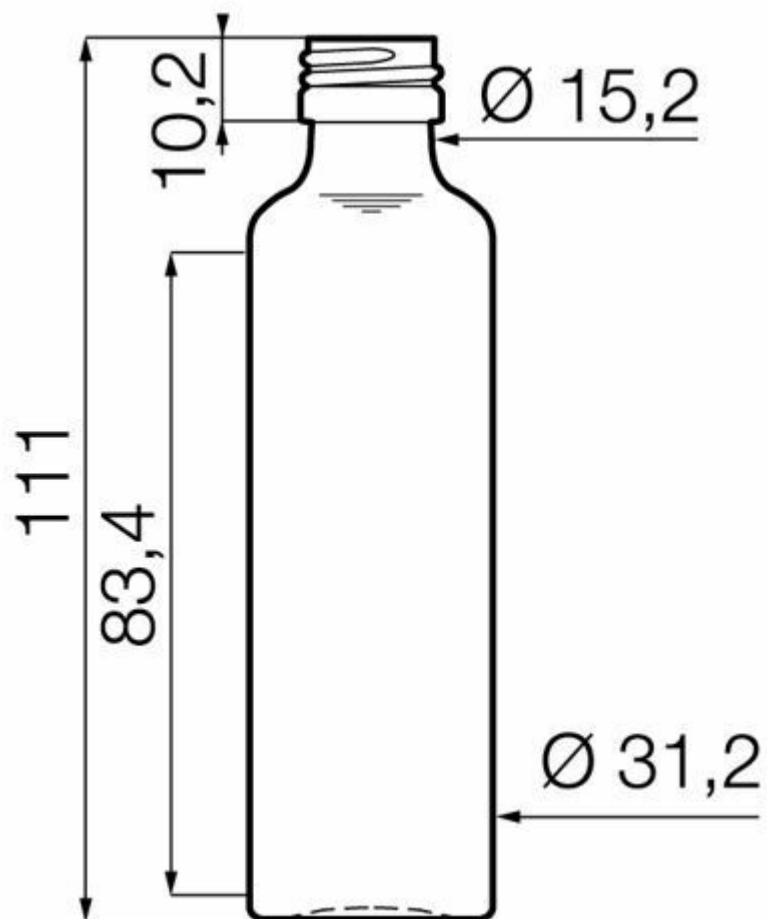

SPÉCIFICATIONS TECHNIQUES

Code produit	017853
Capacité	4.0 cl
Capacité à ras bord	4.3 cl
Hauteur	111.1 mm
Diamètre	31.2 mm
Forme	Ronde
Bague	Bouchon à vis
Protection de l'étiquette	Non
Remplissable	Non
Poids	75 g
Pays	Allemagne

SPÉCIFICATIONS DE L'EMBALLAGE

Conteneurs par palette	12150
Couches par palette	9
Largeur de la palette	1000 mm
Profondeur de la palette	1200 mm
Hauteur de la palette	1149 mm
Poids brut de la palette	944.00 kg