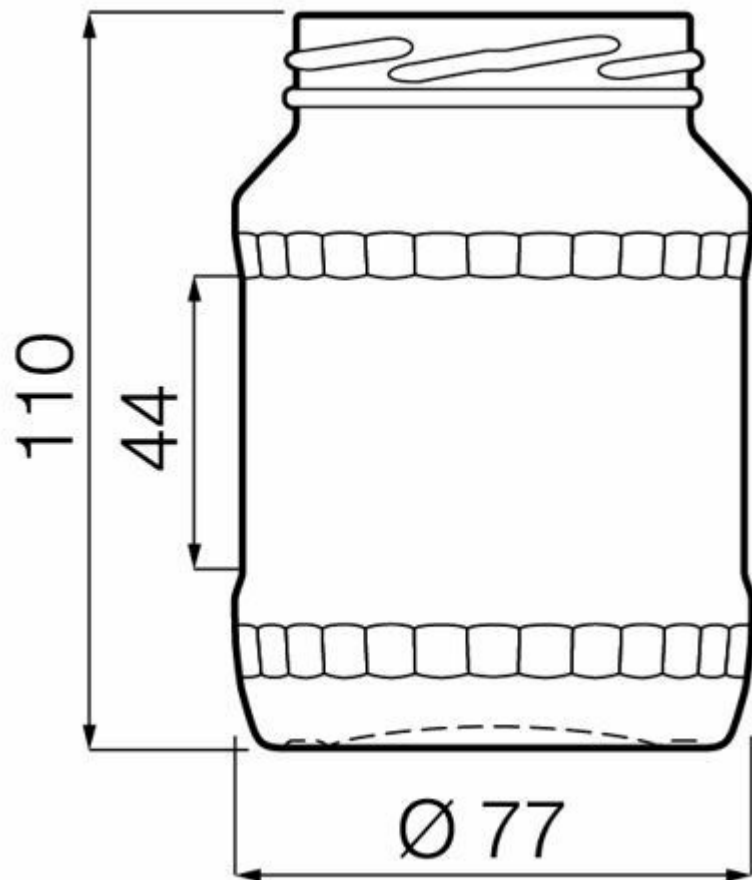

SPÉCIFICATIONS TECHNIQUES

Code produit	019362
Capacité	37.0 cl
Capacité à ras bord	37.0 cl
Hauteur	110.0 mm
Diamètre	77.0 mm
Forme	Ronde
Bague	Large ouverture
Protection de l'étiquette	Non
Remplissable	Non
Poids	188 g
Pays	Espagne

SPÉCIFICATIONS DE L'EMBALLAGE

Conteneurs par palette	3780
Couches par palette	18
Largeur de la palette	1000 mm
Profondeur de la palette	1200 mm
Hauteur de la palette	2170 mm
Poids brut de la palette	754.00 kg