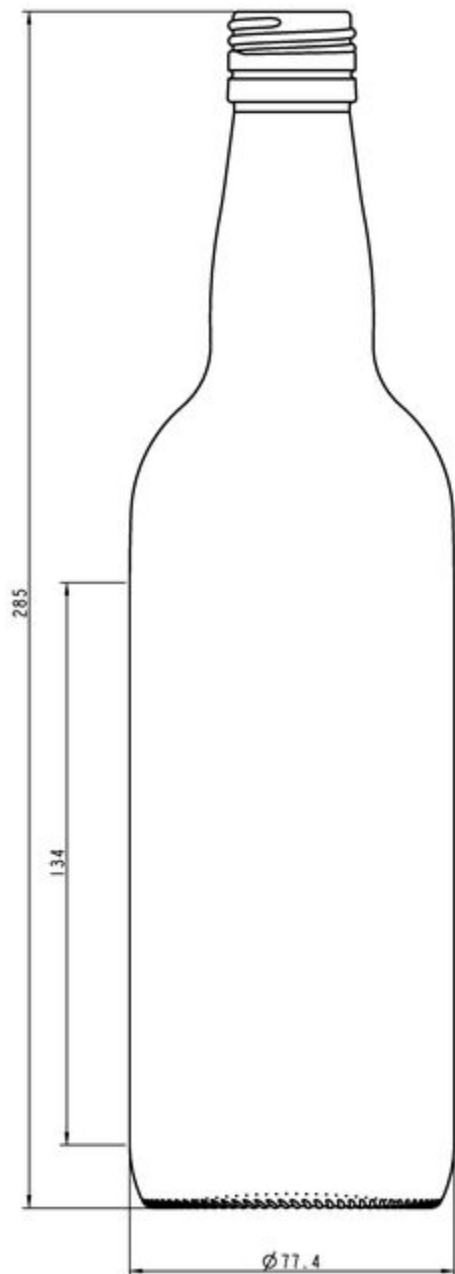

**COLLECTION
VINS TRANQUILLES**

VINS FORTIFIÉS

Un vaste éventail de designs avec un caractère inflexible pour sublimer l'essence de votre propre vin.

BIÈRE VERT ÉMERAUDE

G3110027

75CL PORT SHERRY

TEINTES DISPONIBLES

Bière vert émeraude

SPÉCIFICATIONS TECHNIQUES

Code produit	110027
Capacité	75.0 cl
Capacité à ras bord	78.0 cl
Hauteur	285.0 mm
Diamètre	77.4 mm
Forme	Ronde
Bague	Bouchon à vis
Protection de l'étiquette	Oui
Remplissable	Non
Poids	425 g
Pays	Pays-Bas

SPÉCIFICATIONS DE L'EMBALLAGE

Conteneurs par palette	1491
Couches par palette	7
Largeur de la palette	1000 mm
Profondeur de la palette	1200 mm
Hauteur de la palette	2177 mm
Poids brut de la palette	685.00 kg