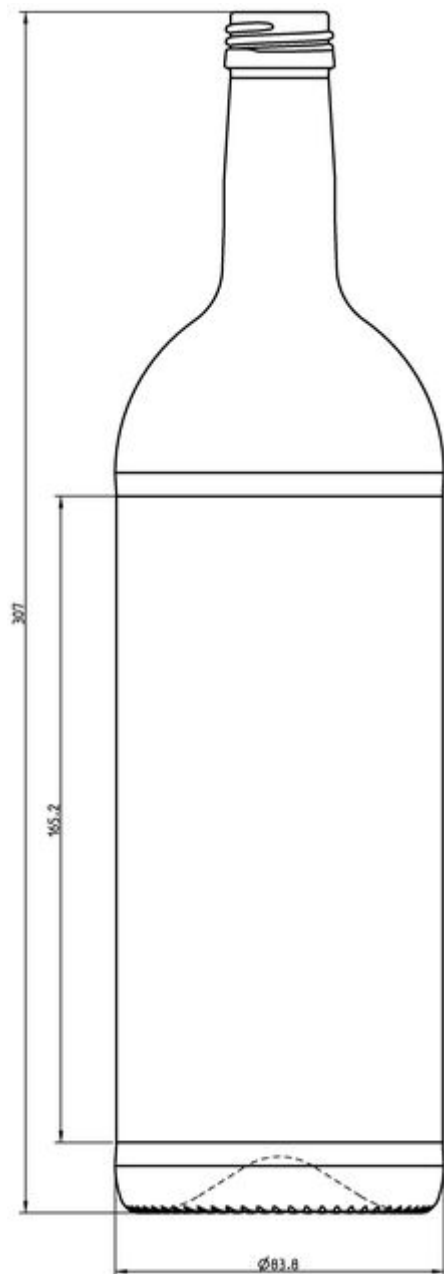

TEINTES DISPONIBLES

Blanc

Bière vert émeraude

SPÉCIFICATIONS TECHNIQUES

Code produit	110959
Capacité	100.0 cl
Capacité à ras bord	102.0 cl
Hauteur	307.0 mm
Diamètre	83.8 mm
Forme	Ronde
Bague	Bouchon à vis
Protection de l'étiquette	Oui
Remplissable	Non
Poids	480 g
Pays	Allemagne