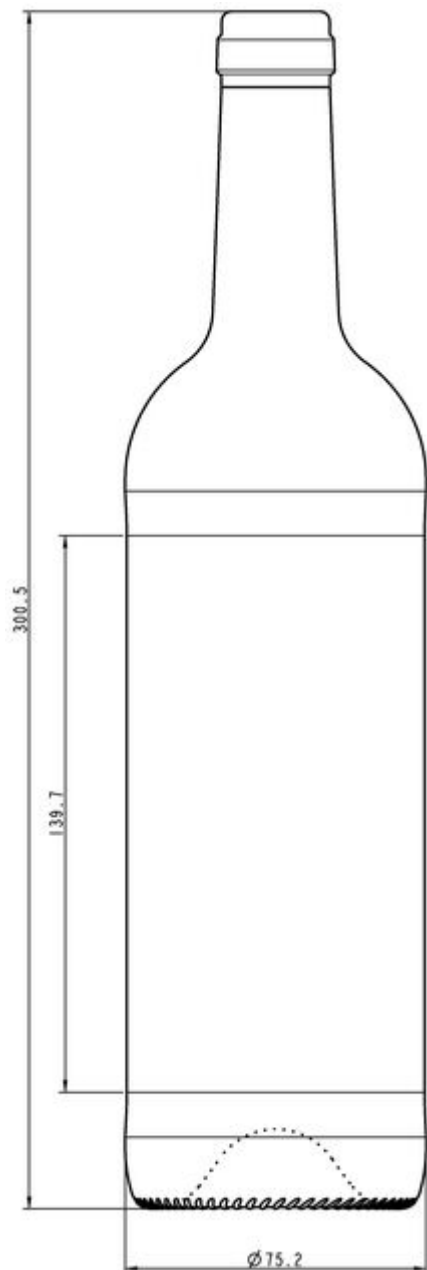

## SPÉCIFICATIONS TECHNIQUES

Code produit	120230
Capacité	75.0 cl
Capacité à ras bord	77.0 cl
Hauteur	300.5 mm
Diamètre	75.2 mm
Forme	Ronde
Bague	Bouchon
Protection de l'étiquette	Non
Remplissable	Non
Poids	410 g
Pays	France