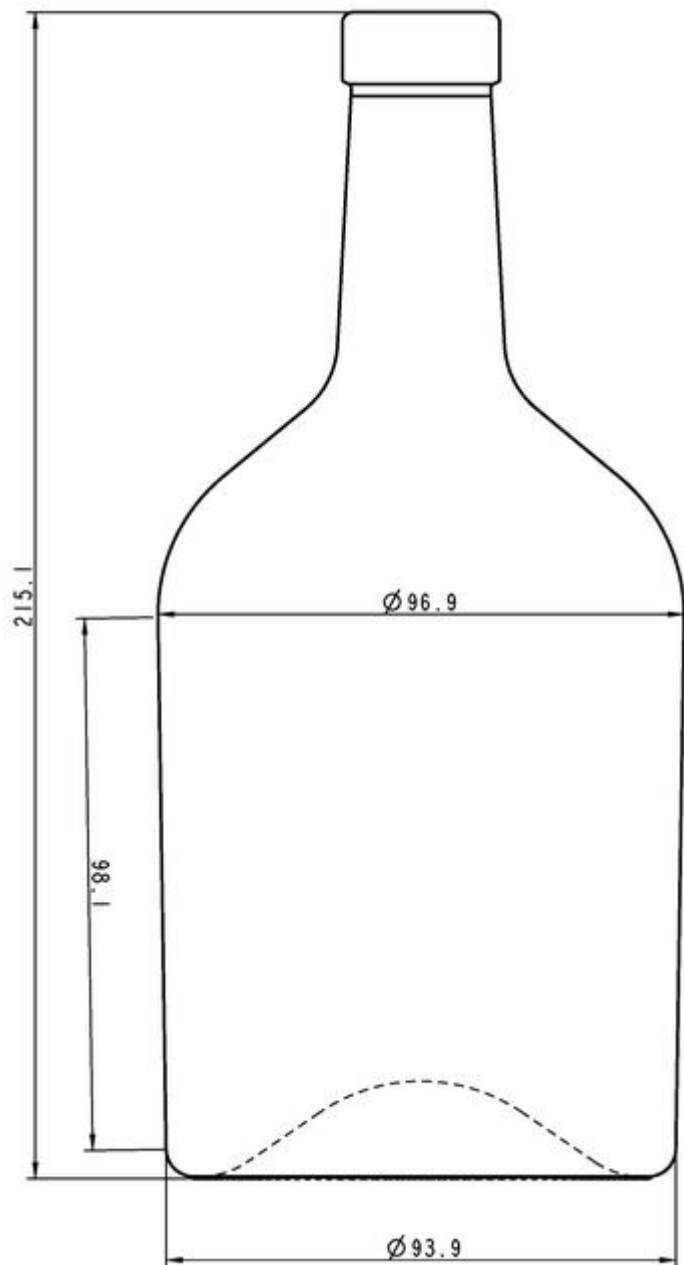

SPÉCIFICATIONS TECHNIQUES

Code produit	130259
Capacité	70.0 cl
Capacité à ras bord	71.5 cl
Hauteur	215.1 mm
Diamètre	96.3 mm
Forme	Ronde
Bague	Bouchon
Protection de l'étiquette	Non
Remplissable	Non
Poids	590 g
Pays	Allemagne

SPÉCIFICATIONS DE L'EMBALLAGE

Conteneurs par palette	1064
Couches par palette	8
Largeur de la palette	1000 mm
Profondeur de la palette	1200 mm
Hauteur de la palette	1885 mm
Poids brut de la palette	665.00 kg