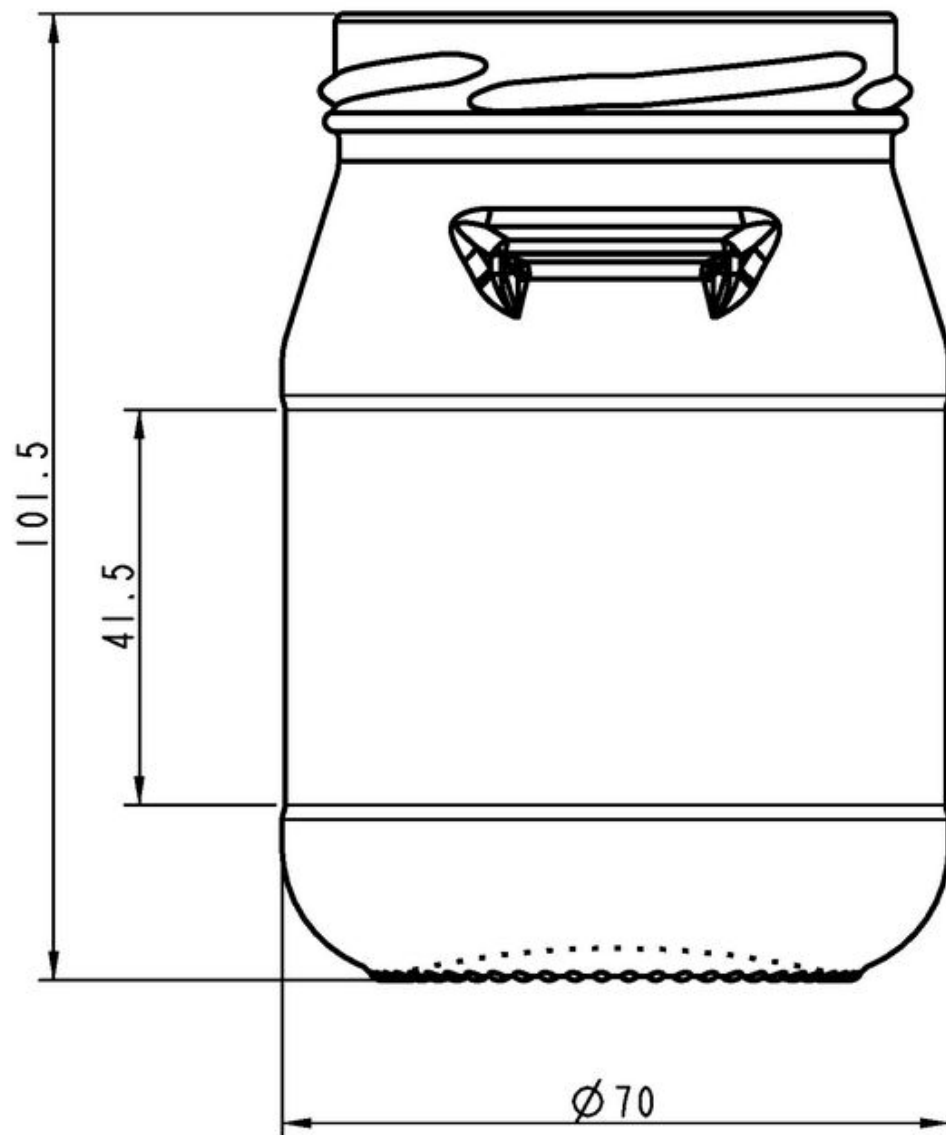

Blanc

SPÉCIFICATIONS TECHNIQUES

Code produit	130296
Capacité	28.0 cl
Capacité à ras bord	28.0 cl
Hauteur	101.5 mm
Diamètre	70.0 mm
Forme	Ronde gravée
Bague	Large ouverture
Protection de l'étiquette	Oui
Remplissable	Non
Poids	160 g
Pays	République Tchèque

SPÉCIFICATIONS DE L'EMBALLAGE

Conteneurs par palette	3960
Couches par palette	15
Largeur de la palette	1000 mm
Profondeur de la palette	1200 mm
Hauteur de la palette	1714 mm
Poids brut de la palette	671.00 kg