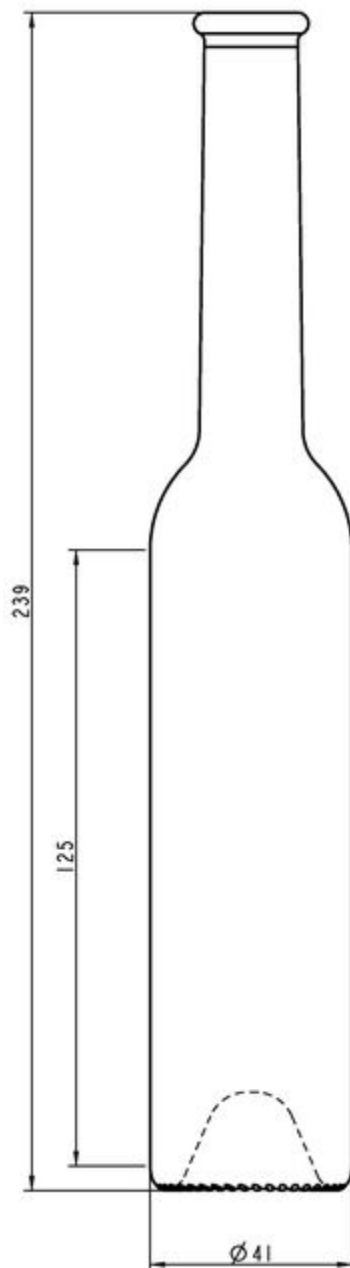

COLLECTION
SPIRITUEUX

AUTRES SPIRITUEUX

Un choix de designs de bouteilles dans une multitude de tailles, couleurs et finitions pour trouver la présentation idéale de votre marque.

BLANC

F3130489

10CL PLATINO KORK

TEINTES DISPONIBLES

Blanc

SPÉCIFICATIONS TECHNIQUES

Code produit	130489
Capacité	10.0 cl
Capacité à ras bord	10.5 cl
Hauteur	239.0 mm
Diamètre	41.0 mm
Forme	Ronde
Bague	Bouchon
Protection de l'étiquette	Non
Remplissable	Non
Poids	255 g
Pays	Allemagne

SPÉCIFICATIONS DE L'EMBALLAGE

Conteneurs par palette	3080
Couches par palette	4
Largeur de la palette	1000 mm
Profondeur de la palette	1200 mm
Hauteur de la palette	1121 mm
Poids brut de la palette	822.00 kg