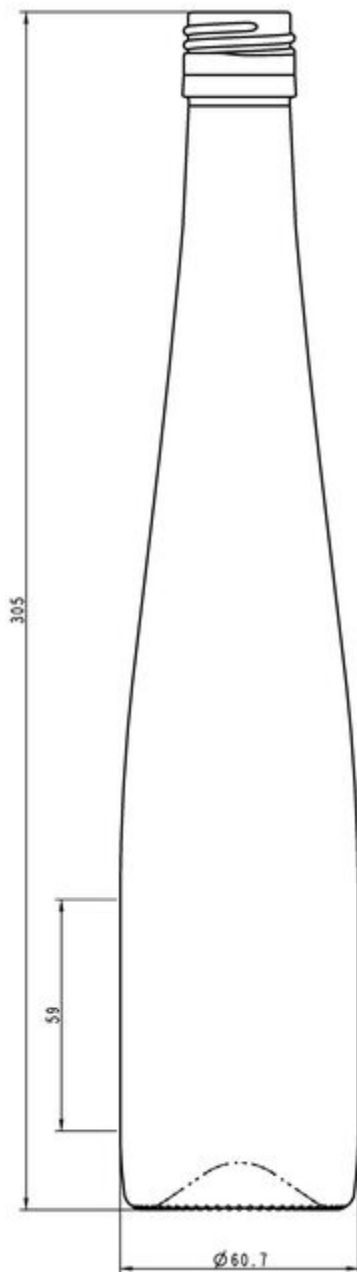

## SPÉCIFICATIONS TECHNIQUES

Code produit	130761
Capacité	37.5 cl
Capacité à ras bord	38.5 cl
Hauteur	305.0 mm
Diamètre	60.7 mm
Forme	Ronde
Bague	Bouchon à vis
Protection de l'étiquette	Non
Remplissable	Non
Poids	420 g
Pays	Allemagne