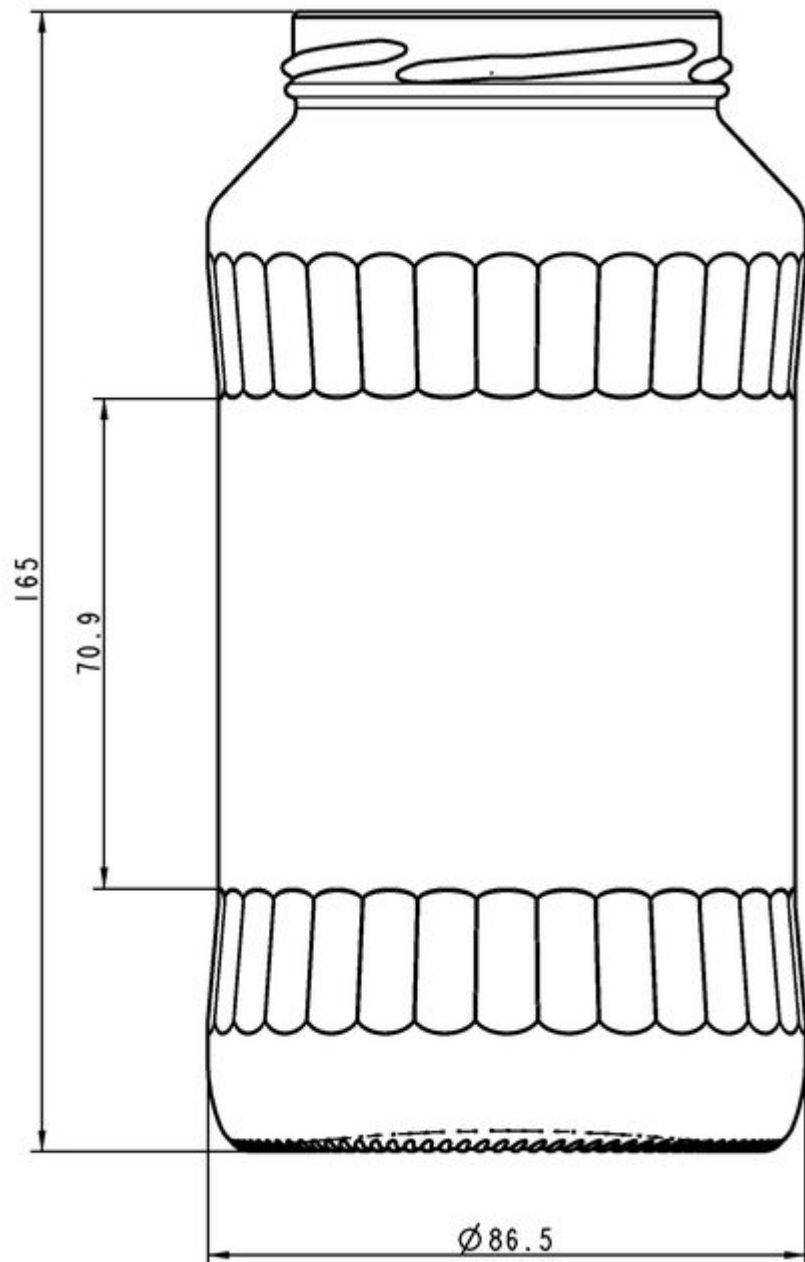

SPÉCIFICATIONS TECHNIQUES

Code produit	140167
Capacité	72.0 cl
Capacité à ras bord	72.0 cl
Hauteur	165.0 mm
Diamètre	86.1 mm
Forme	À facettes
Bague	Large ouverture
Protection de l'étiquette	Oui
Remplissable	Non
Poids	300 g
Pays	Pays-Bas

SPÉCIFICATIONS DE L'EMBALLAGE

Conteneurs par palette	1859
Couches par palette	11
Largeur de la palette	1000 mm
Profondeur de la palette	1200 mm
Hauteur de la palette	1975 mm
Poids brut de la palette	607.00 kg

i D'autres spécifications d'emballage sont disponibles sur demande.