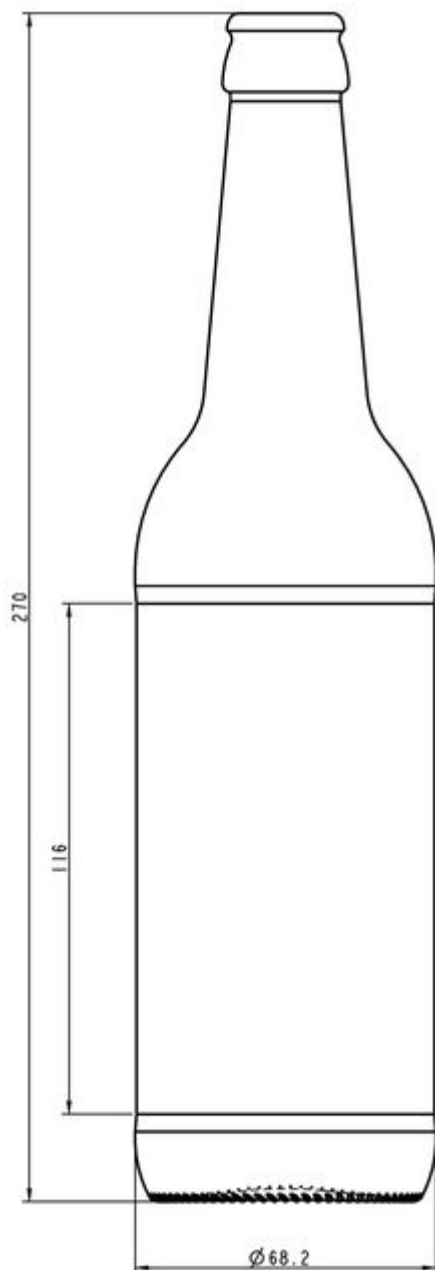

01 A05 3041A

COLLECTION
BIÈRE

BIÈRE BLONDE

Des saveurs familières mises en bouteille dans un design singulier.

BIÈRE AMBRÉE

A1140208

BIÈRE VERT ÉMERAUDE

G3140208

50CL ALE LONG NECK

TEINTES DISPONIBLES

-  Bière ambrée
-  Bière vert émeraude

SPÉCIFICATIONS TECHNIQUES

Code produit	140208
Capacité	50.0 cl
Capacité à ras bord	52.0 cl
Hauteur	270.0 mm
Diamètre	68.2 mm
Forme	Ronde
Bague	Bouchon couronne
Protection de l'étiquette	Non
Remplissable	Oui
Poids	365 g
Pays	République Tchèque

SPÉCIFICATIONS DE L'EMBALLAGE

Conteneurs par palette	1904
Couches par palette	7
Largeur de la palette	1000 mm
Profondeur de la palette	1200 mm
Hauteur de la palette	2064 mm
Poids brut de la palette	731.00 kg