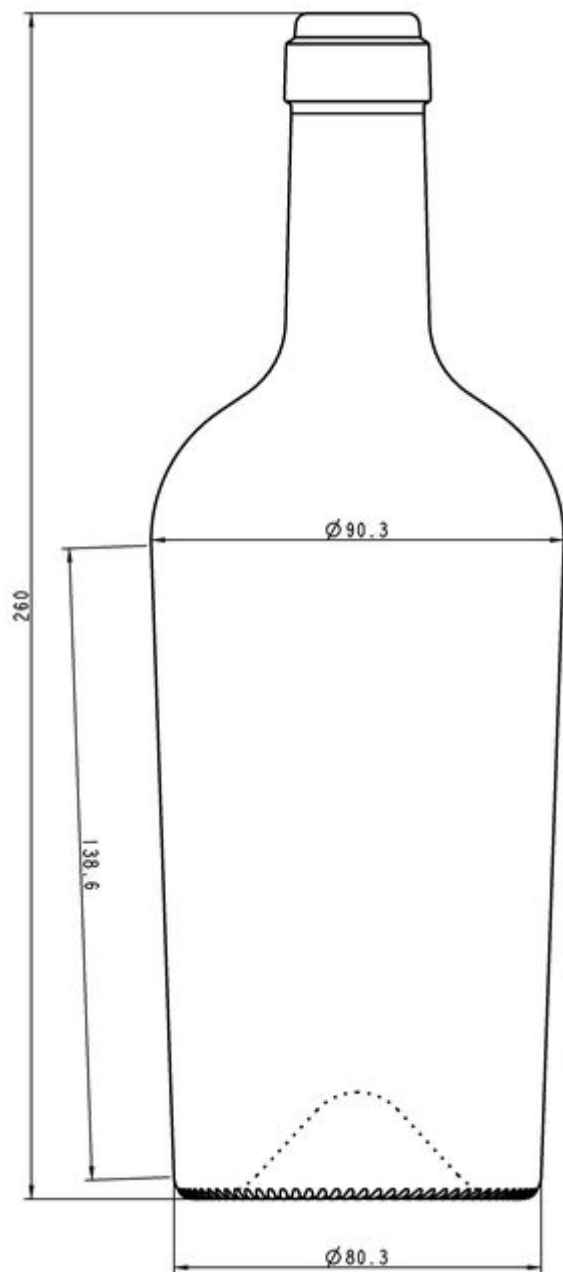

## SPÉCIFICATIONS TECHNIQUES

Code produit	150232
Capacité	75.0 cl
Capacité à ras bord	77.4 cl
Hauteur	260.0 mm
Diamètre	90.3 mm
Forme	Ronde
Bague	Spécial
Protection de l'étiquette	Non
Remplissable	Non
Poids	600 g
Pays	Italie

## SPÉCIFICATIONS DE L'EMBALLAGE

Conteneurs par palette	1050
Couches par palette	7
Largeur de la palette	1000 mm
Profondeur de la palette	1200 mm
Hauteur de la palette	1992 mm
Poids brut de la palette	654.00 kg