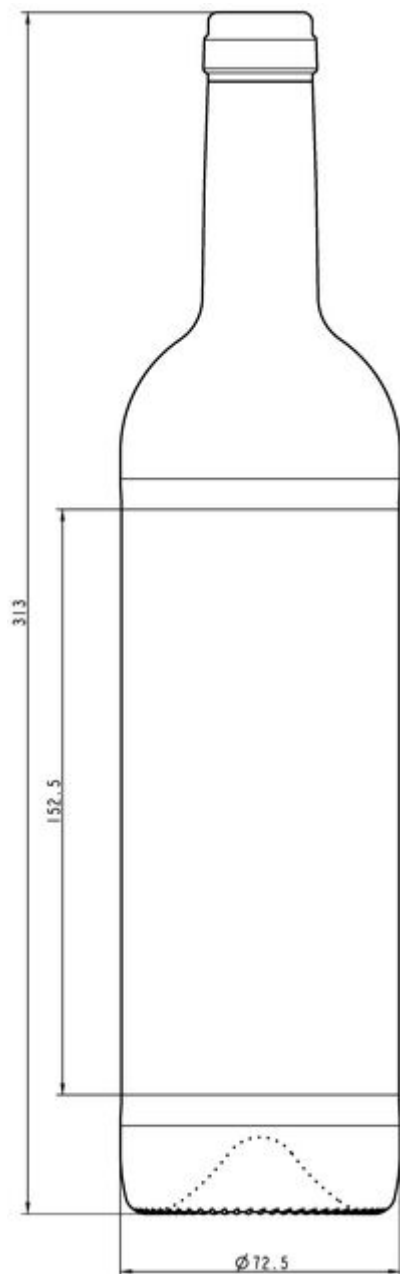

75CL BD SED RE LG

TEINTES DISPONIBLES

-  Chêne
-  Vert Champagne
-  Blanc

SPÉCIFICATIONS TECHNIQUES

Code produit	150436
Capacité	75.0 cl
Capacité à ras bord	77.0 cl
Hauteur	313.0 mm
Diamètre	72.5 mm
Forme	Ronde
Bague	Bouchon
Protection de l'étiquette	Oui
Remplissable	Non
Poids	410 g
Pays	France