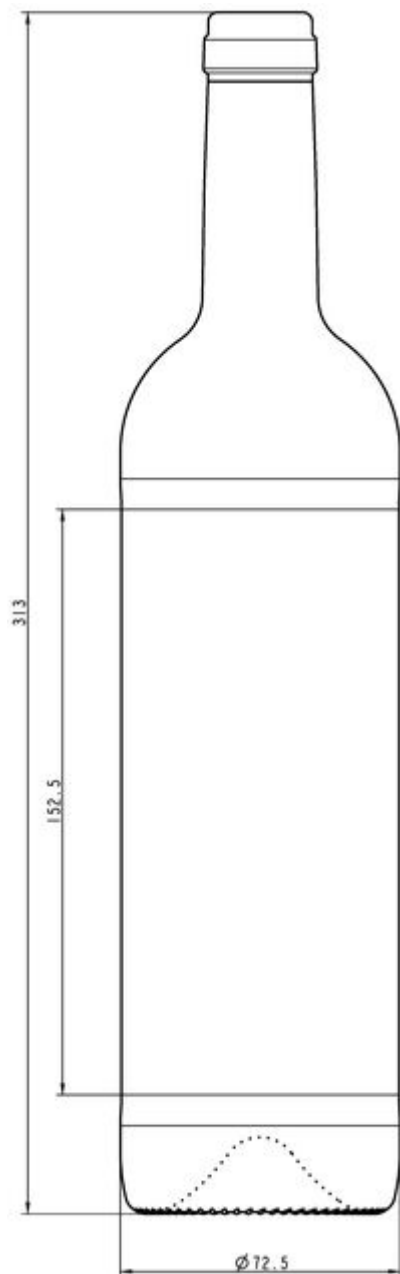

**COLLECTION
VINS TRANQUILLES**

FORME BORDELAISE

Une gamme unique pour vos millésimes prometteurs.

ROSÉ

Rehausser les saveurs rafraîchissantes et aromatiques pour les palais avertis.

FEUILLE MORTE

L1150436

VERT CHAMPAGNE

G6150436

75CL BD SED RE LG

TEINTES DISPONIBLES

-  Feuille morte
-  Vert Champagne
-  Blanc

SPÉCIFICATIONS TECHNIQUES

Code produit	150436
Capacité	75.0 cl
Capacité à ras bord	77.0 cl
Hauteur	313.0 mm
Diamètre	72.5 mm
Forme	Ronde
Bague	Bouchon
Protection de l'étiquette	Oui
Remplissable	Non
Poids	410 g
Pays	France