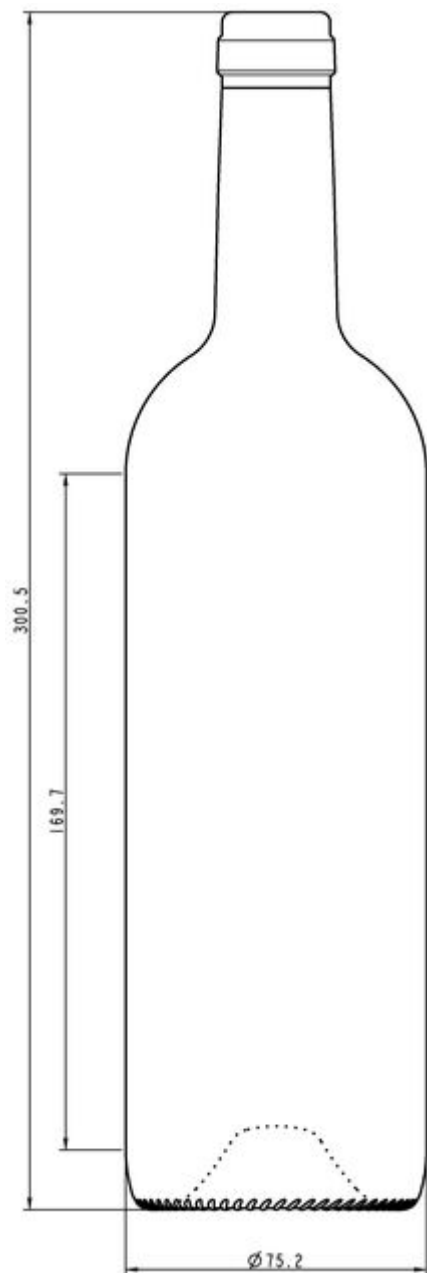

BLANC

F3150911

75CL BD PREFERENCE

TEINTES DISPONIBLES

-  Vert Champagne
-  Blanc
-  Chêne

SPÉCIFICATIONS TECHNIQUES

Code produit	150911
Capacité	75.0 cl
Capacité à ras bord	77.0 cl
Hauteur	300.5 mm
Diamètre	75.2 mm
Forme	Ronde
Bague	Bouchon
Protection de l'étiquette	Non
Remplissable	Non
Poids	450 g
Pays	France

SPÉCIFICATIONS DE L'EMBALLAGE

Conteneurs par palette	1561
Couches par palette	7
Largeur de la palette	1000 mm
Profondeur de la palette	1200 mm
Hauteur de la palette	2274 mm
Poids brut de la palette	733.00 kg